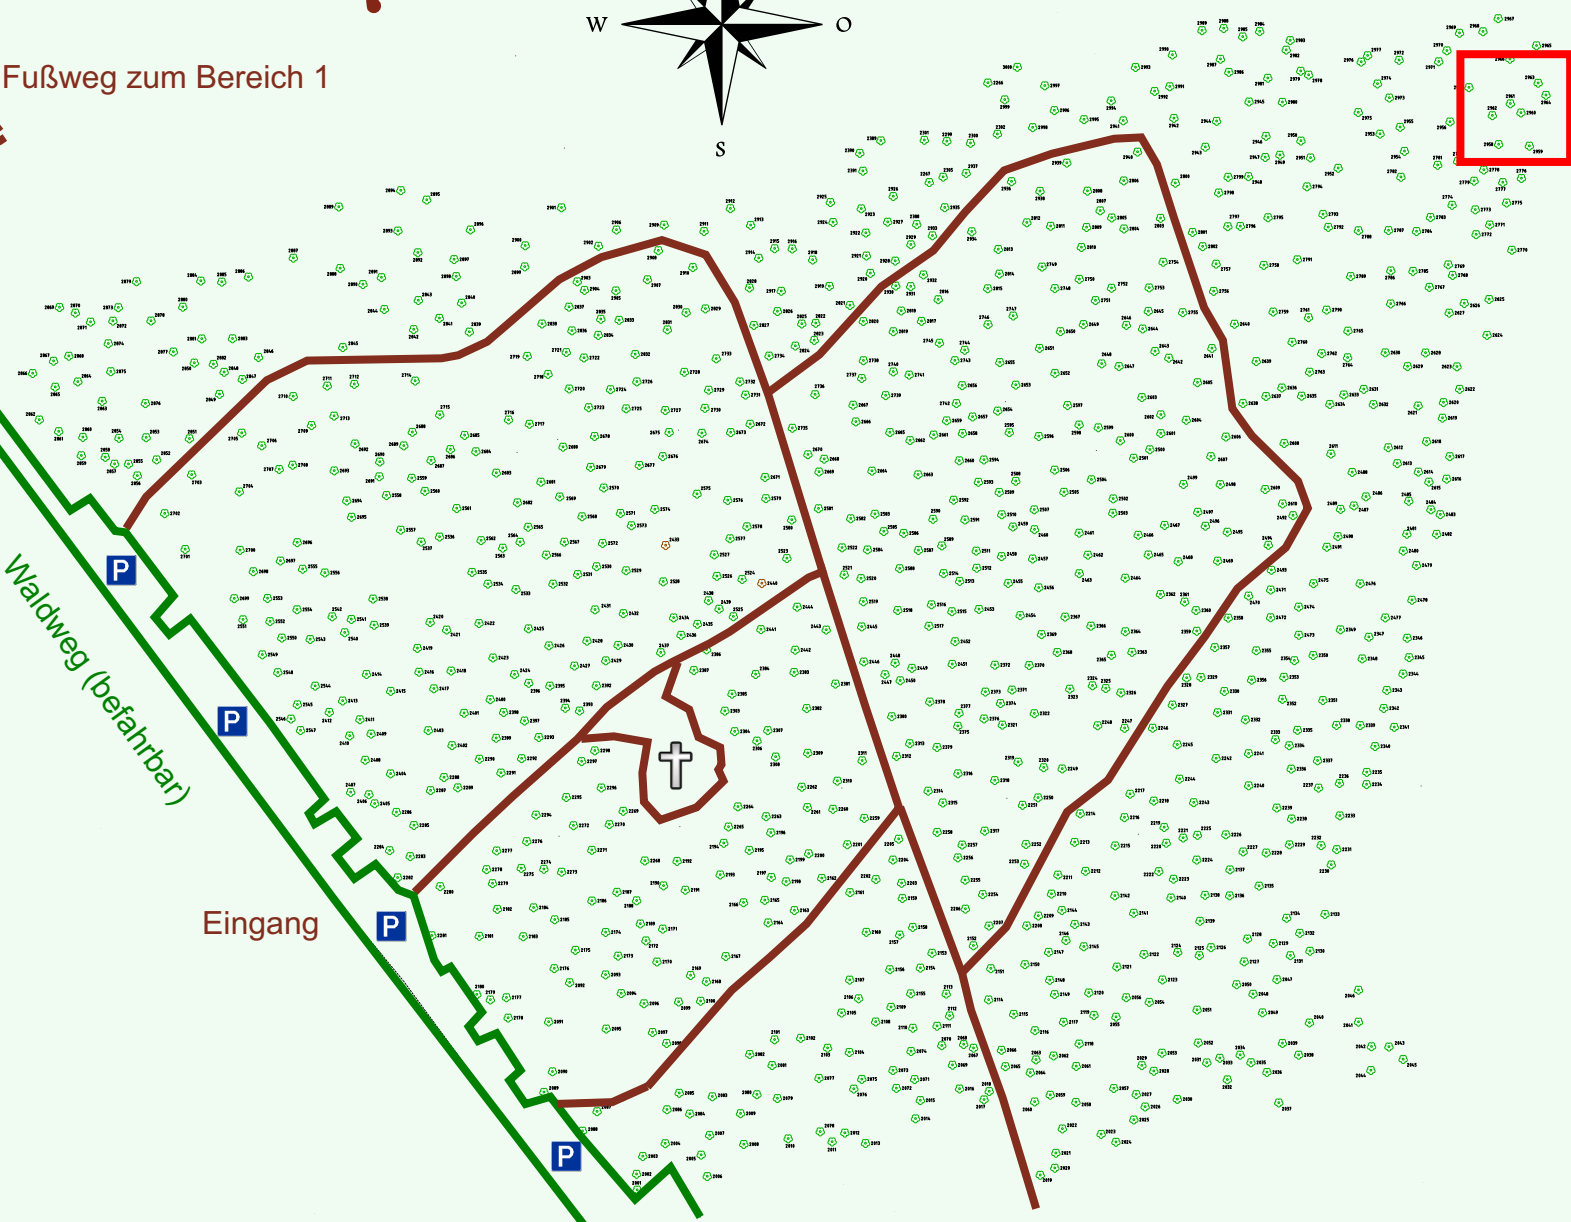

# Ruhewald Rhein Hessische Schweiz Bereich 2

Waldweg (befahrbar)

Eingang

Wendehammer

QR Code:  
[www.ruhewald-rhein Hessische-schweiz.de](http://www.ruhewald-rhein Hessische-schweiz.de)