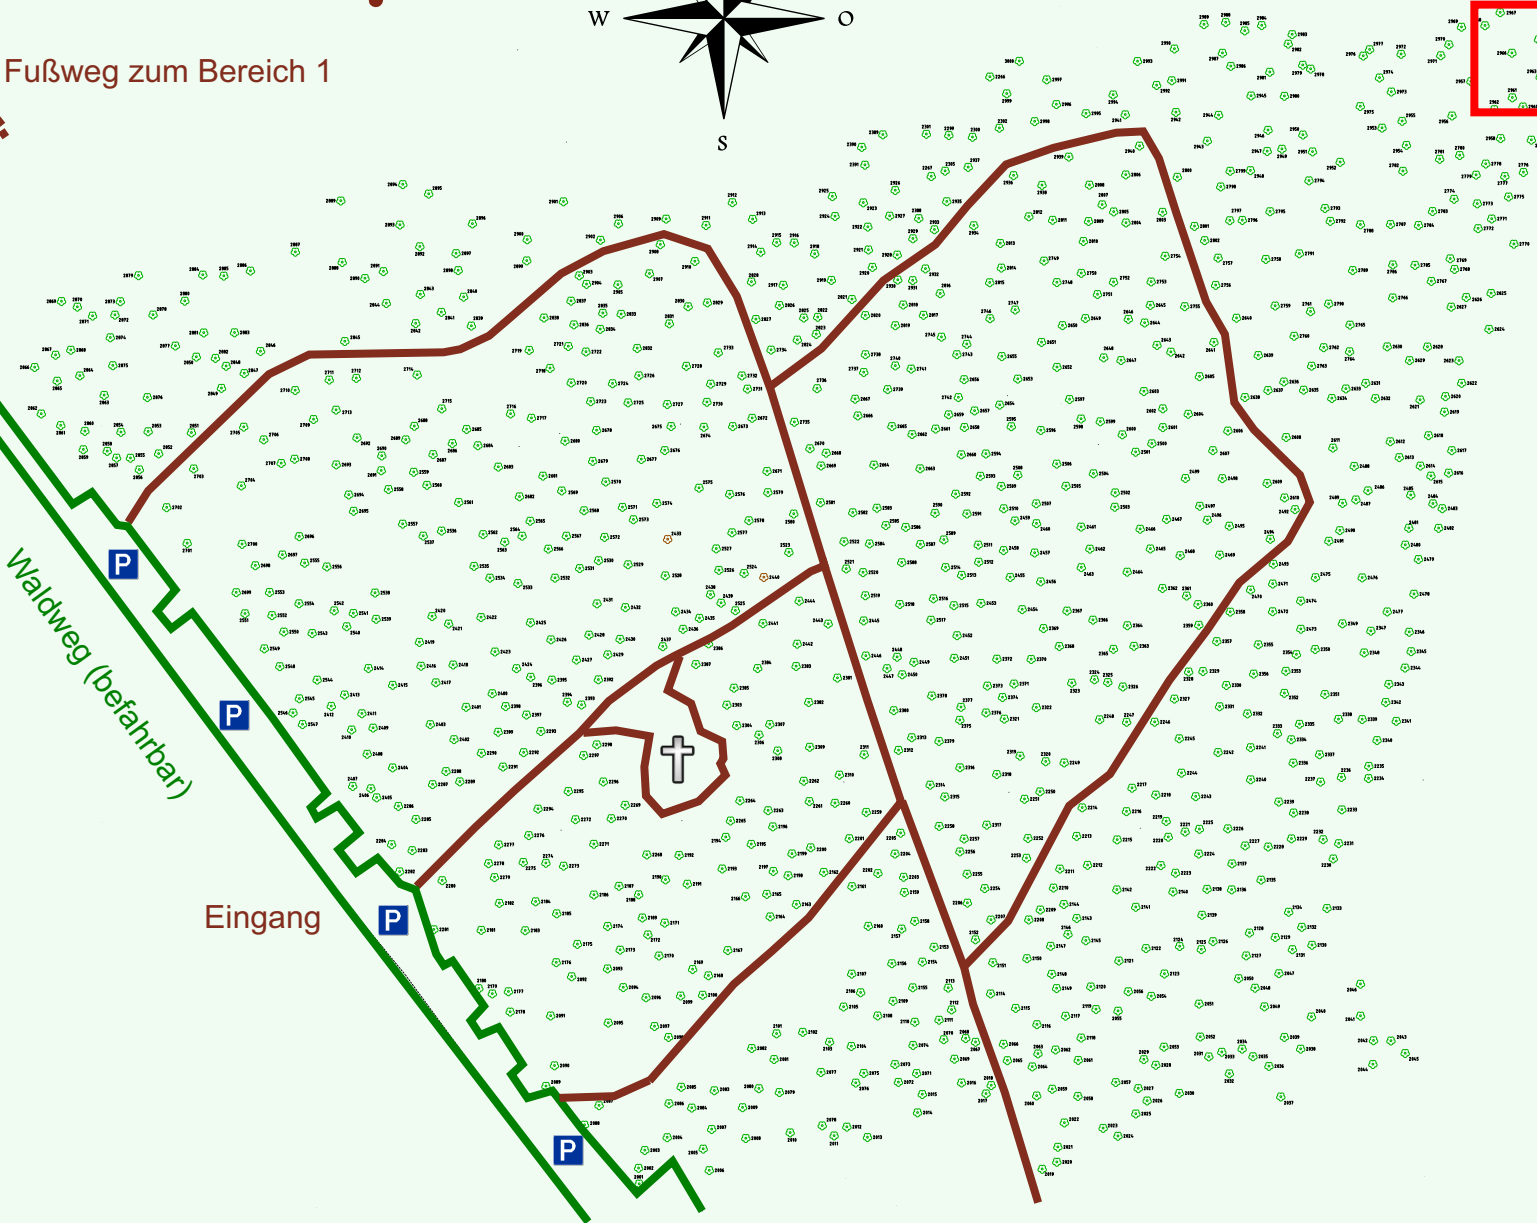

Ruhewald Rhein Hessische Schweiz Bereich 2

Waldweg (befahrbar)

Eingang

Wendehammer

QR Code:
www.ruhewald-rhein Hessische-schweiz.de