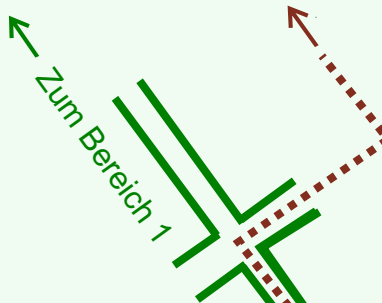

# Ruhewald Rhein Hessische Schweiz Bereich 2

Waldweg (befahrbar)

Eingang

Wendehammer

QR Code:  
[www.ruhewald-rhein Hessische-schweiz.de](http://www.ruhewald-rhein Hessische-schweiz.de)