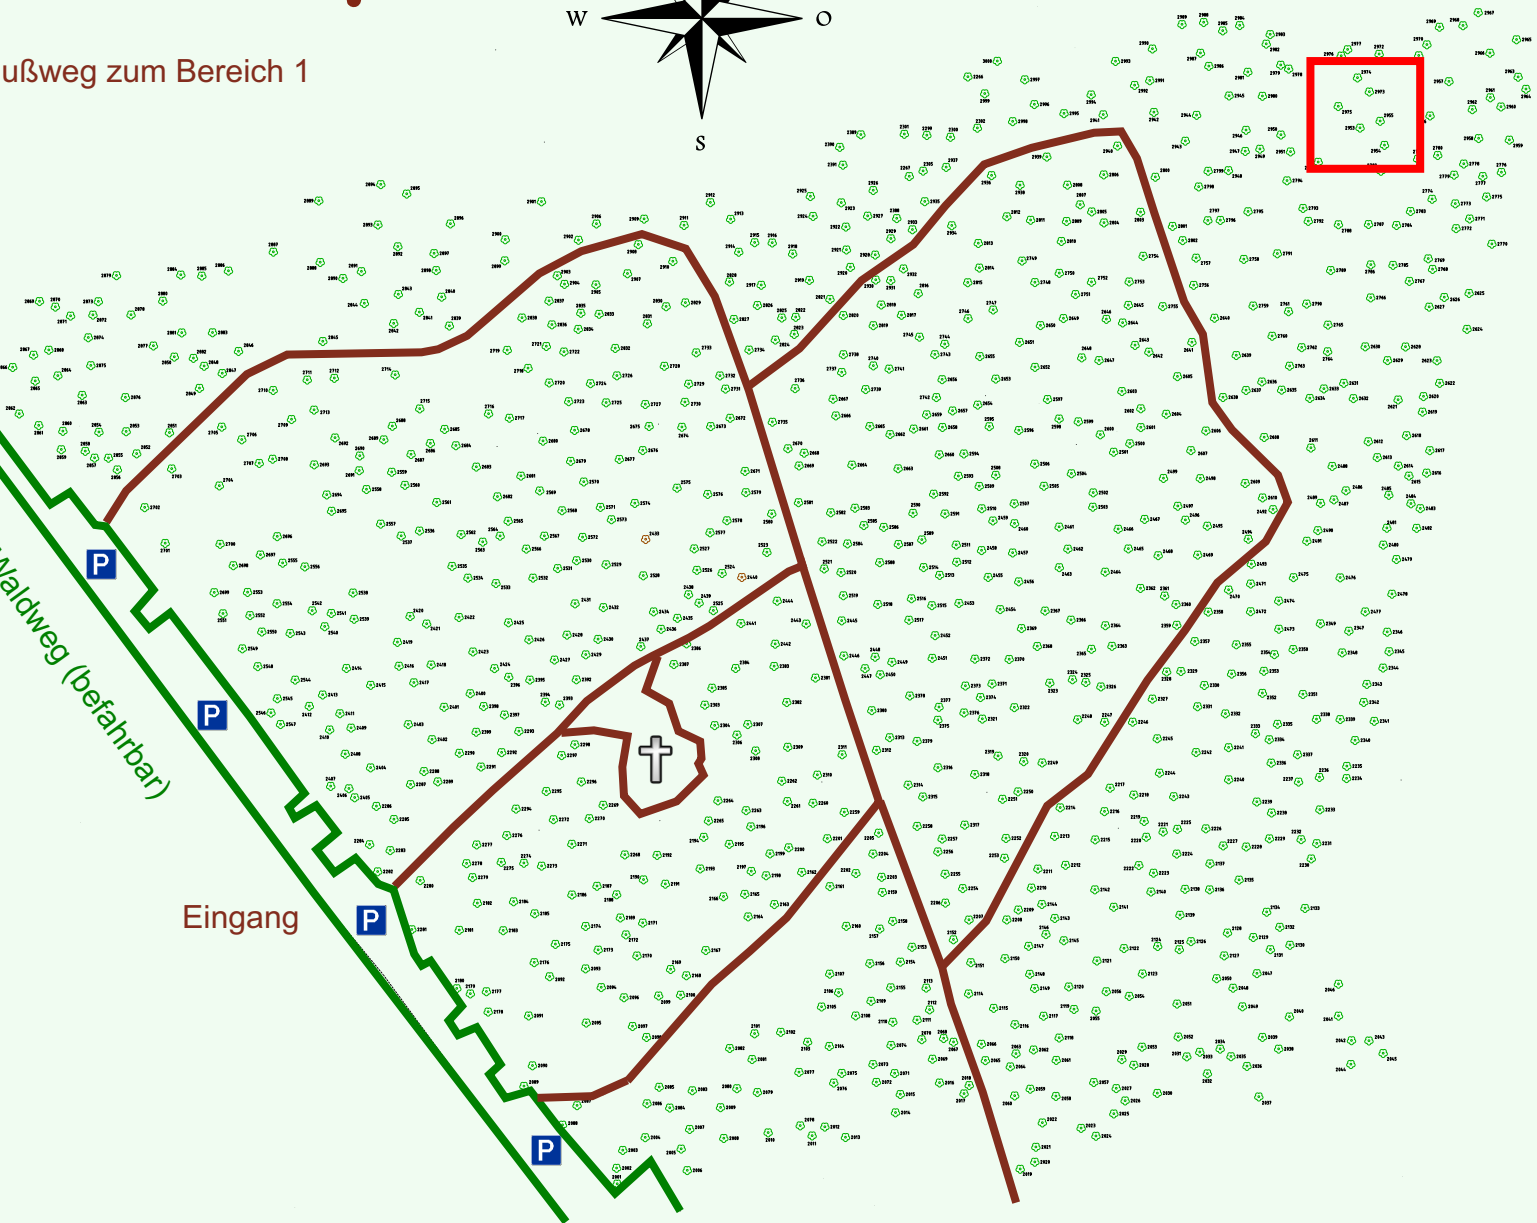

# Ruhewald Rhein Hessische Schweiz Bereich 2

Fußweg zum Bereich 1

Waldweg (befahrbar)

Eingang

Wendehammer

QR Code:  
[www.ruhewald-rhein Hessische-schweiz.de](http://www.ruhewald-rhein Hessische-schweiz.de)