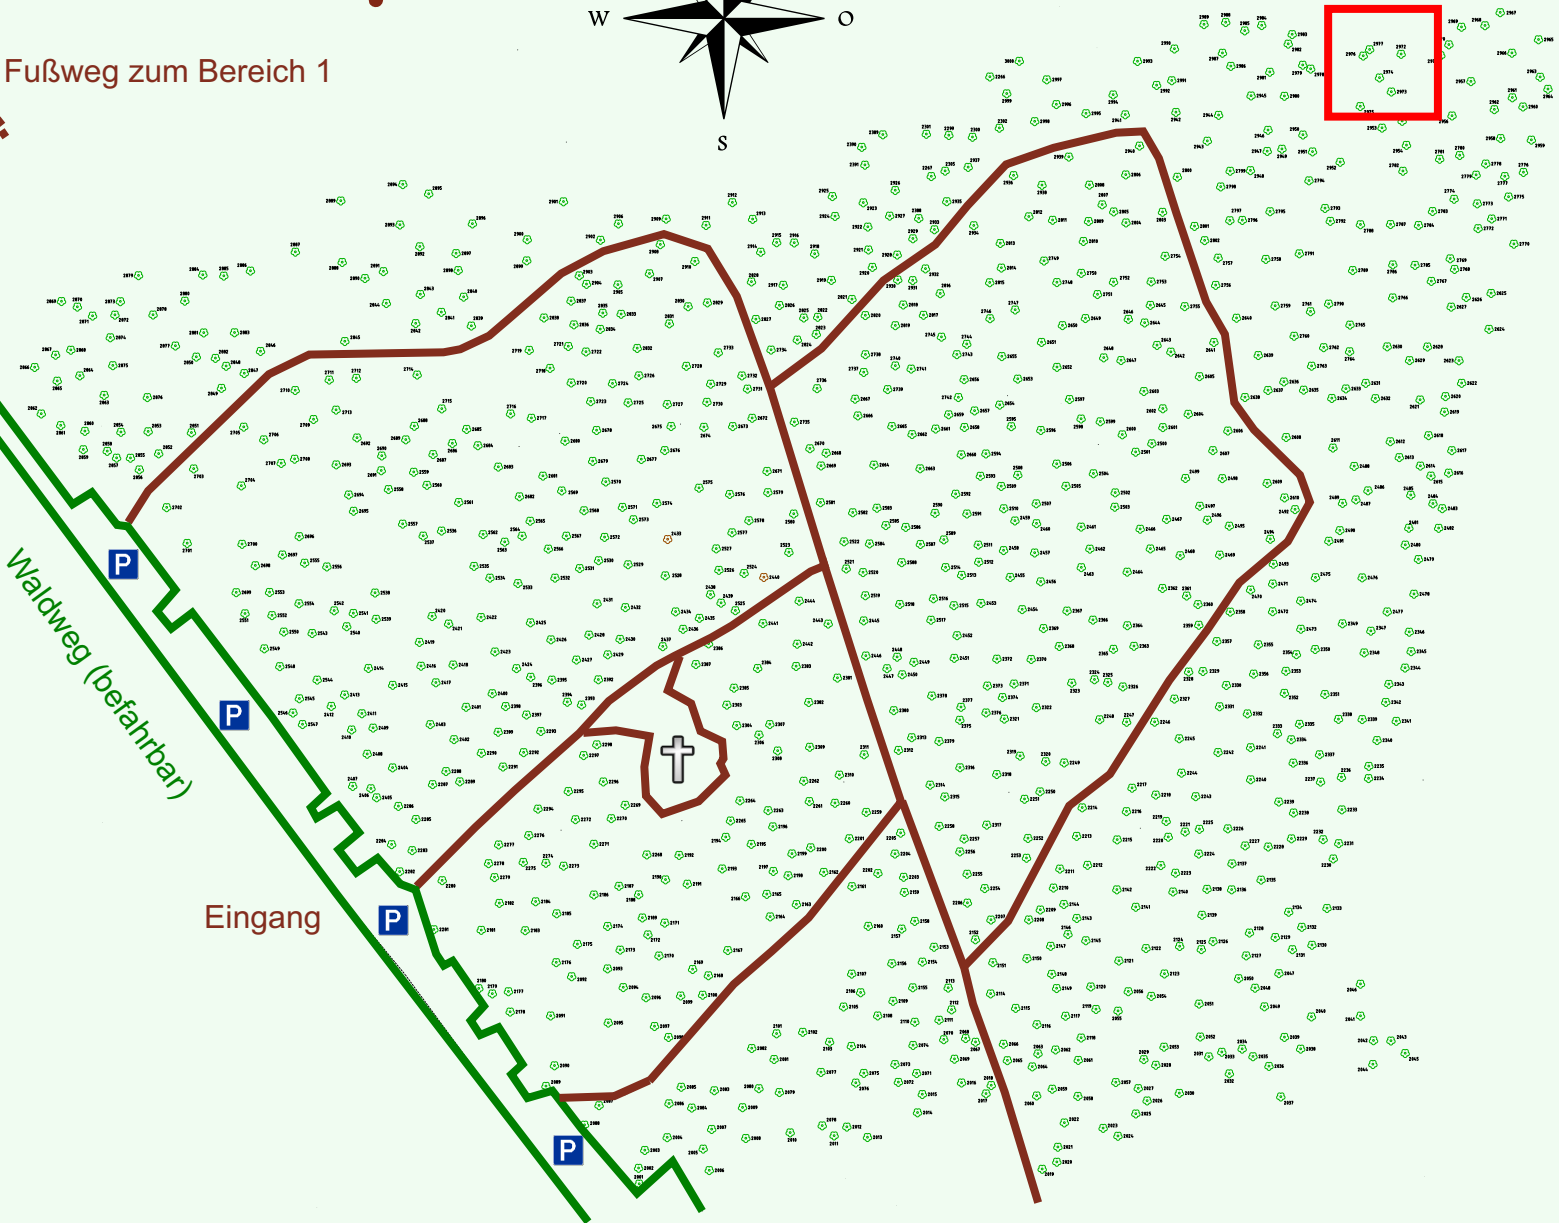

# Ruhewald Rhein Hessische Schweiz Bereich 2

Waldweg (befahrbar)

Eingang

Wendehammer

QR Code:  
[www.ruhewald-rhein Hessische-schweiz.de](http://www.ruhewald-rhein Hessische-schweiz.de)