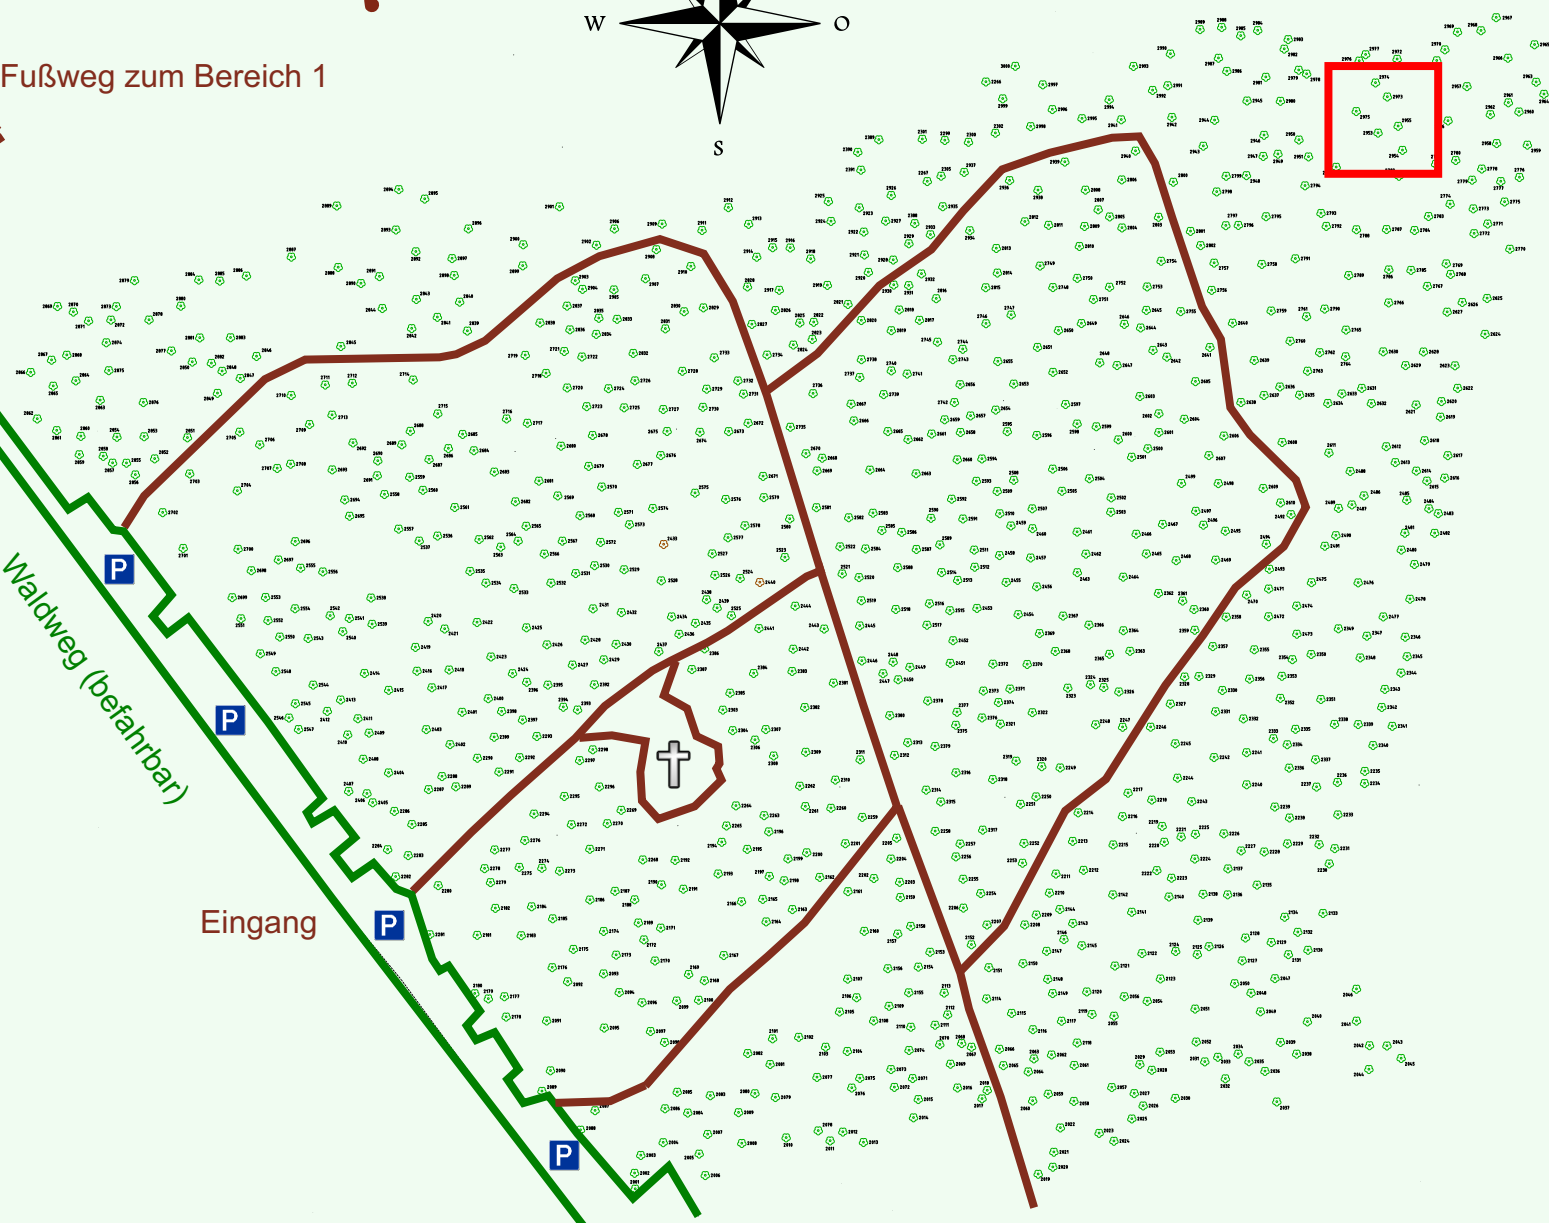

# Ruhewald Rhein Hessische Schweiz Bereich 2

Waldweg (befahrbar)

Eingang

Wendehammer

QR Code:  
[www.ruhewald-rhein Hessische-schweiz.de](http://www.ruhewald-rhein Hessische-schweiz.de)