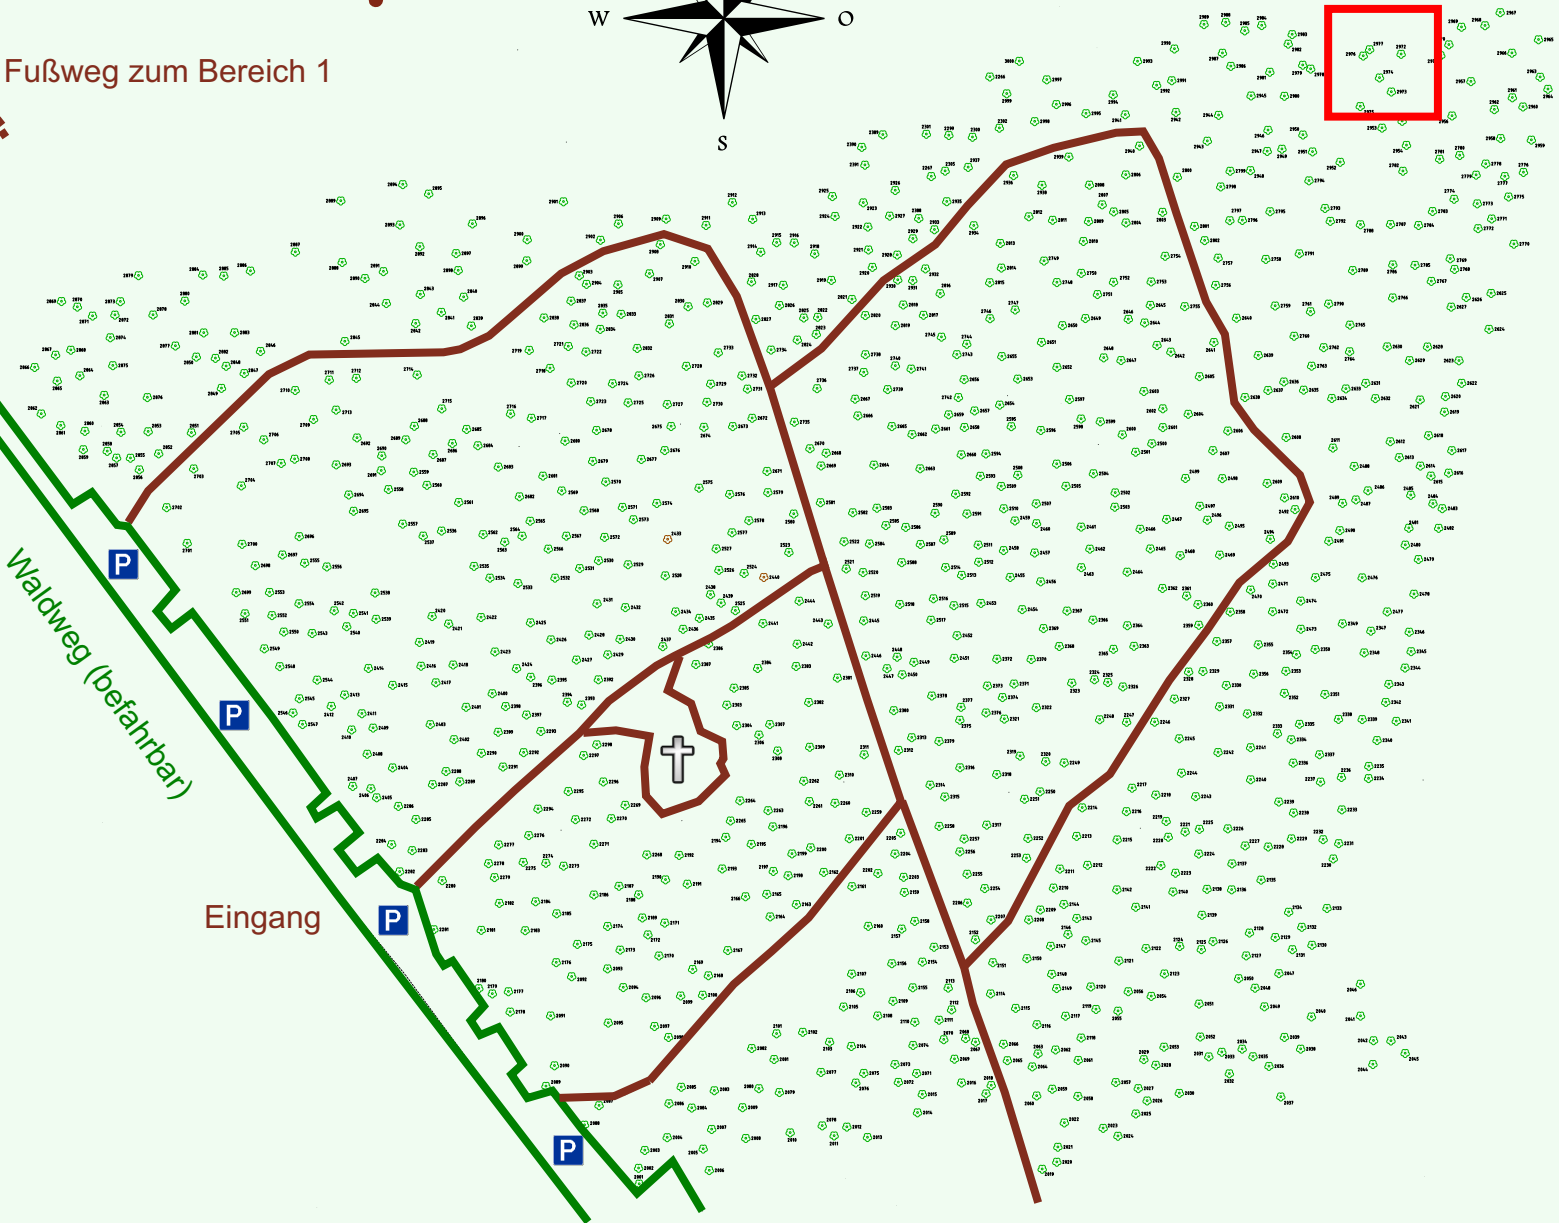

Ruhewald Rhein Hessische Schweiz Bereich 2

Waldweg (befahrbar)

Eingang

Wendehammer

QR Code:
www.ruhewald-rhein Hessische-schweiz.de