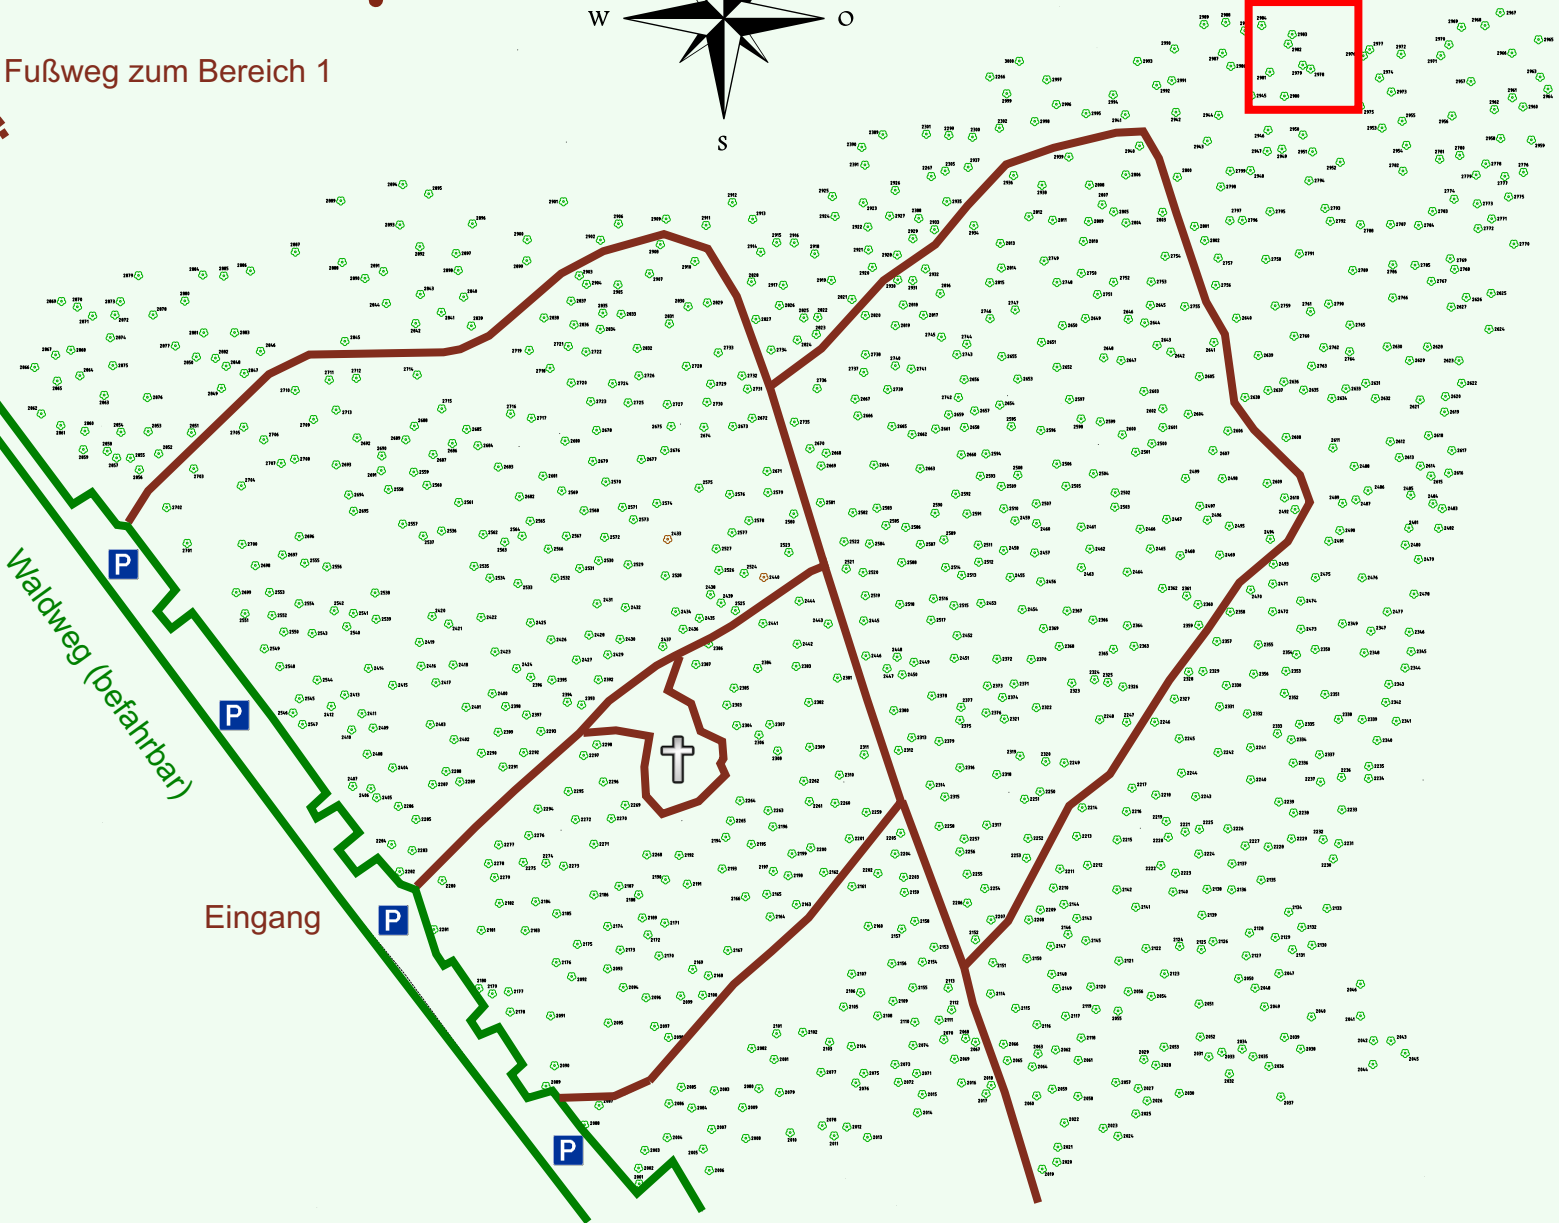

Ruhewald Rhein Hessische Schweiz Bereich 2

Waldweg (befahrbar)

Eingang

Wendehammer

QR Code:
www.ruhewald-rhein Hessische-schweiz.de