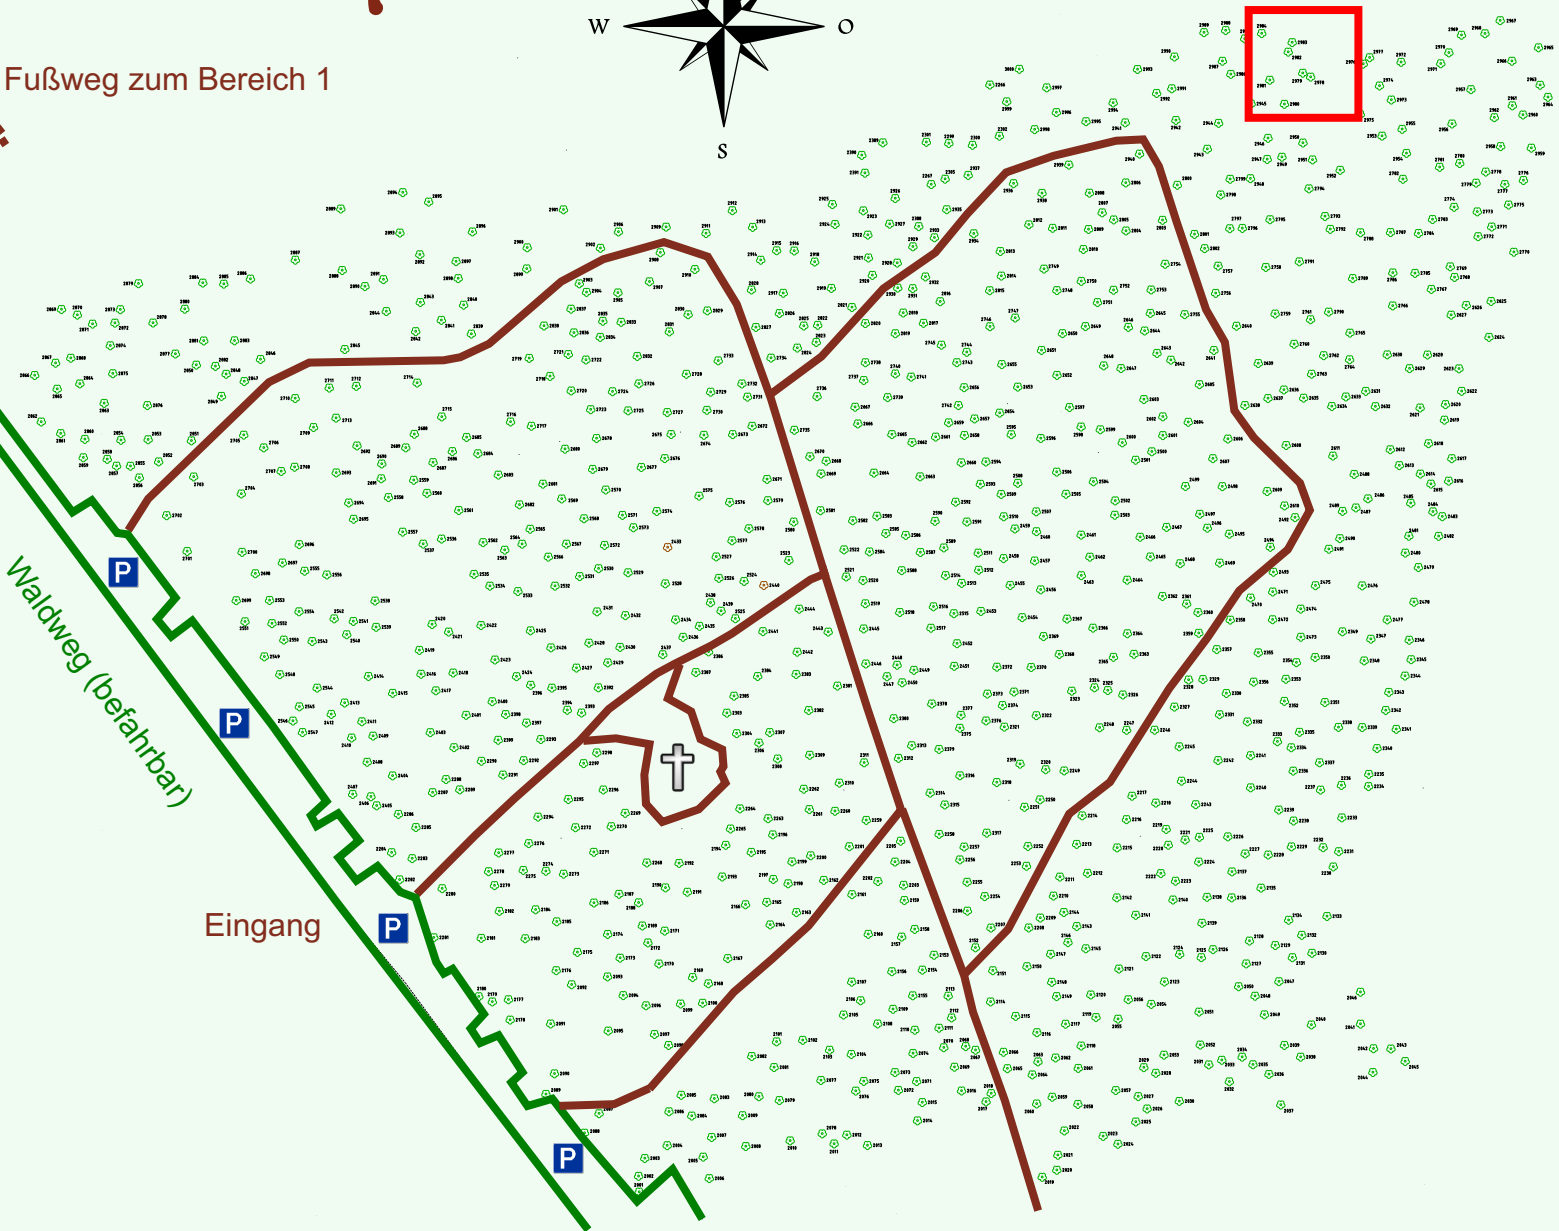

Ruhewald Rhein Hessische Schweiz Bereich 2

Waldweg (befahrbar)

Eingang

Wendehammer

QR Code:
www.ruhewald-rhein Hessische-schweiz.de