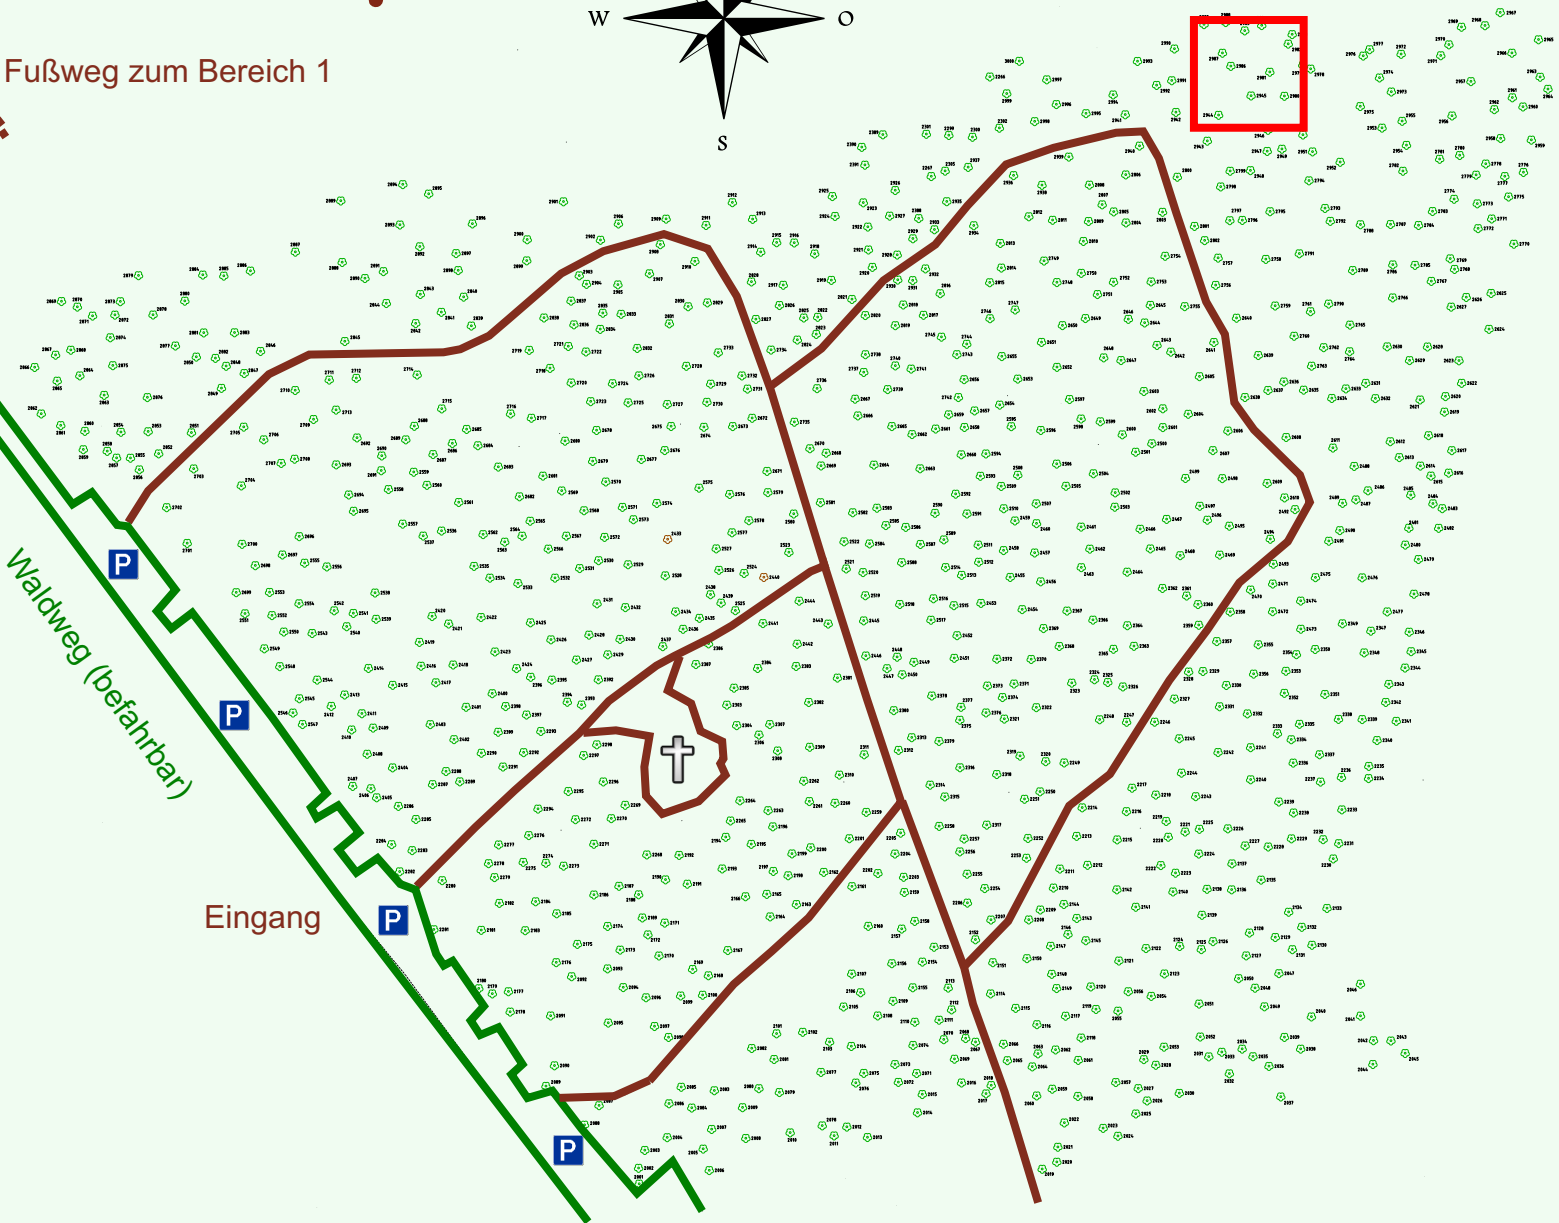

# Ruhewald Rhein Hessische Schweiz Bereich 2

Waldweg (befahrbar)

Eingang

Wendehammer

QR Code:  
[www.ruhewald-rhein Hessische-schweiz.de](http://www.ruhewald-rhein Hessische-schweiz.de)