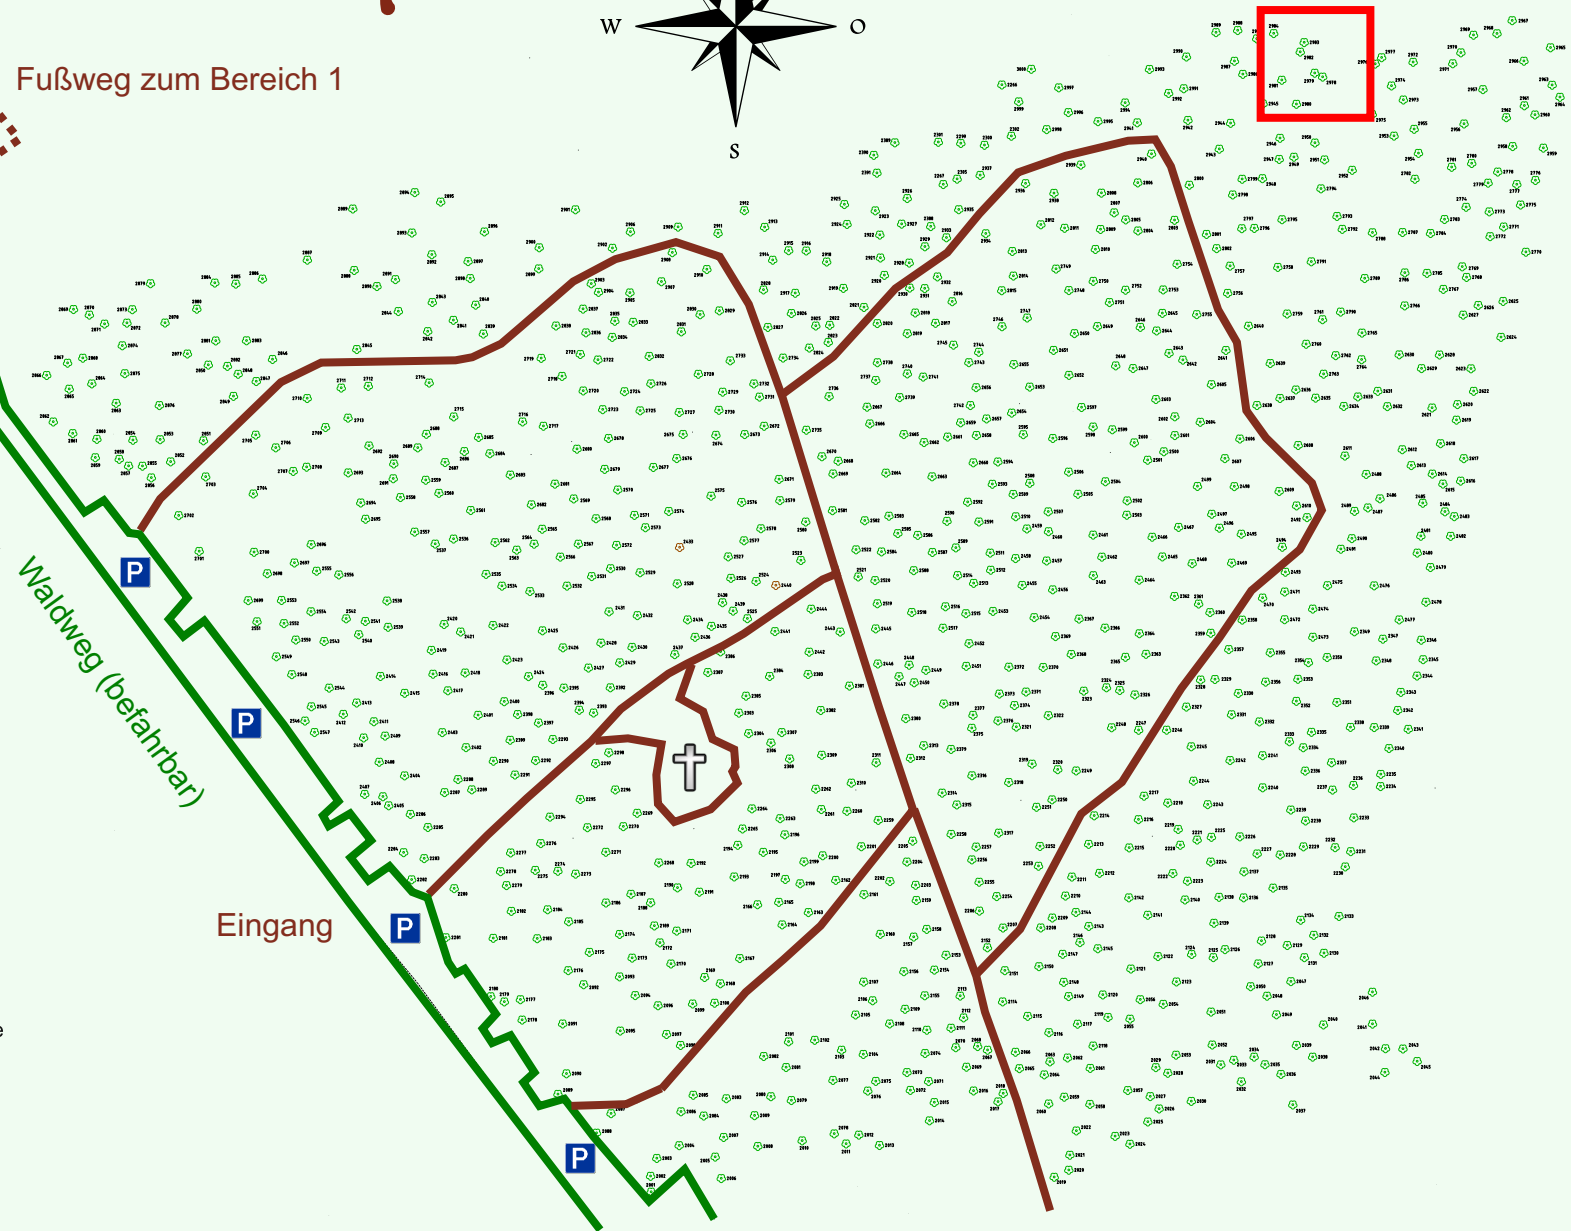

Ruhewald Rhein Hessische Schweiz Bereich 2

Waldweg (befahrbar)

Eingang

Wendehammer

QR Code:
www.ruhewald-rhein Hessische-schweiz.de