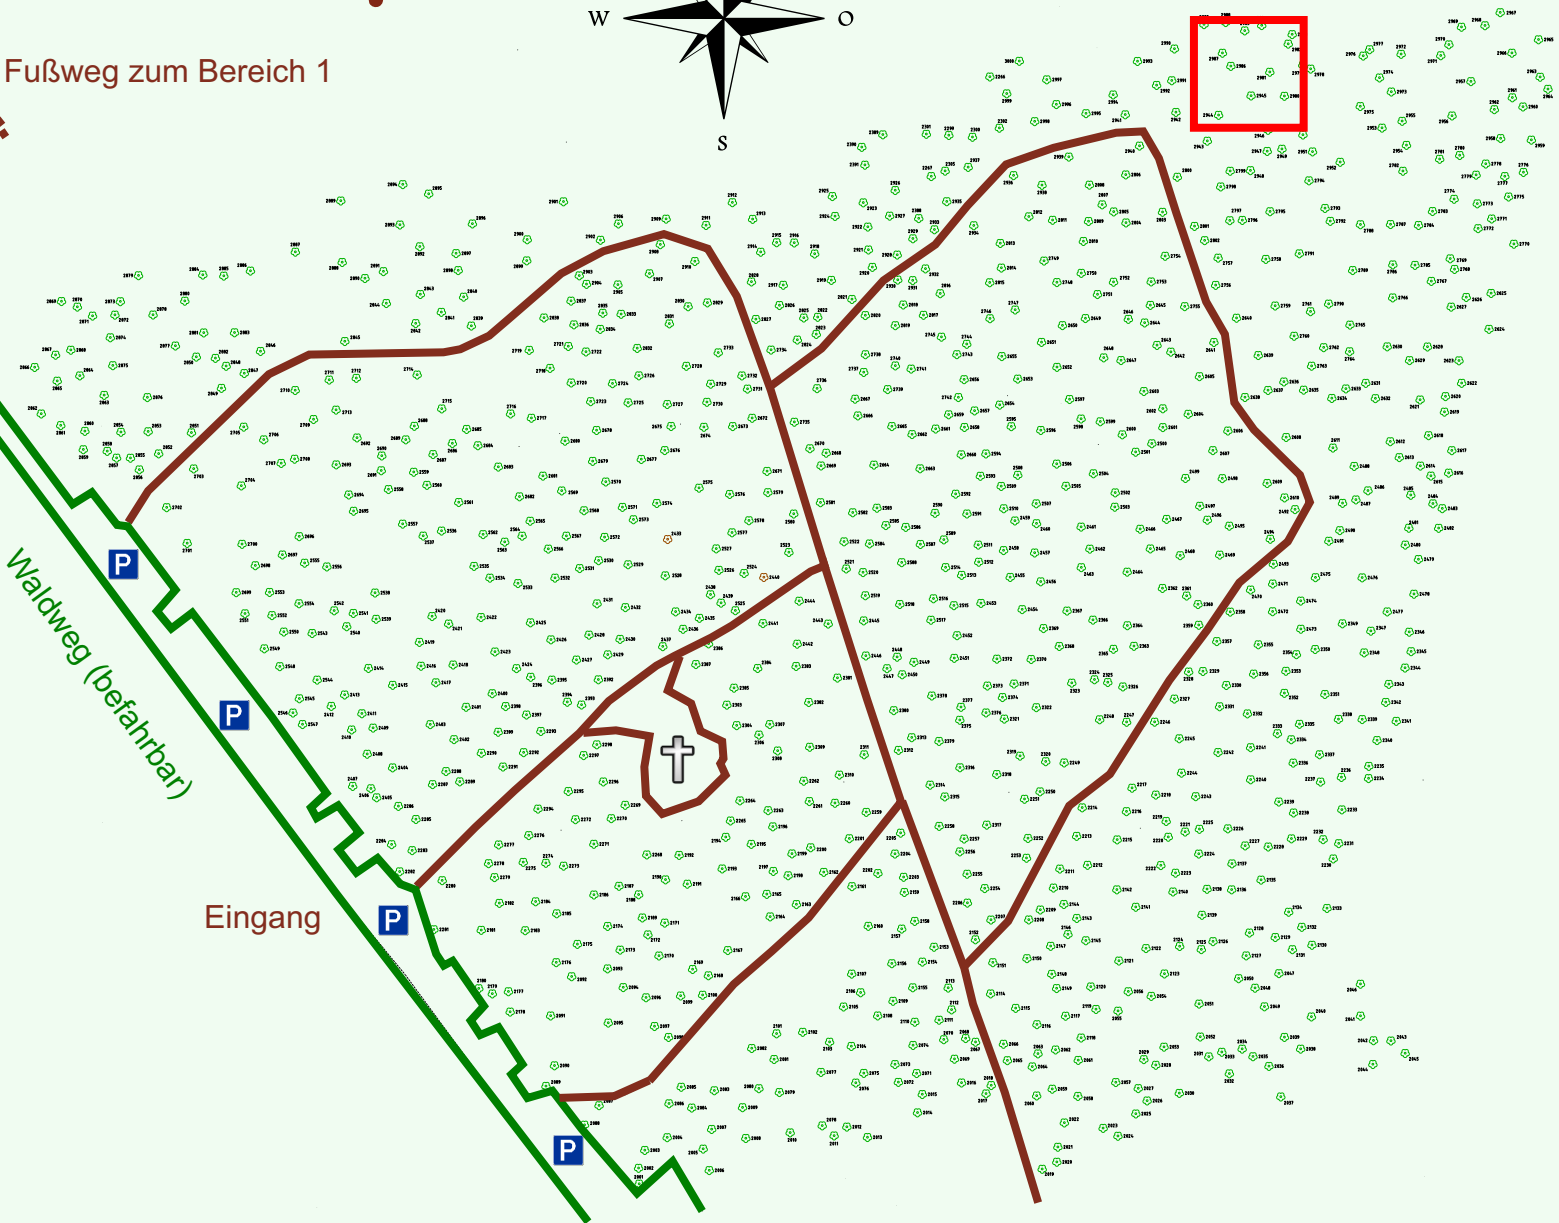

Ruhewald Rhein Hessische Schweiz Bereich 2

Waldweg (befahrbar)

Eingang

Wendehammer

QR Code:
www.ruhewald-rhein Hessische-schweiz.de