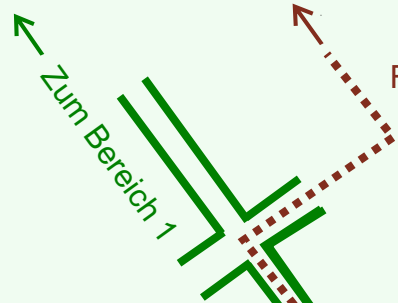

# Ruhewald Rhein Hessische Schweiz Bereich 2

Waldweg (befahrbar)

Eingang

Wendehammer

QR Code:  
[www.ruhewald-rhein Hessische-schweiz.de](http://www.ruhewald-rhein Hessische-schweiz.de)