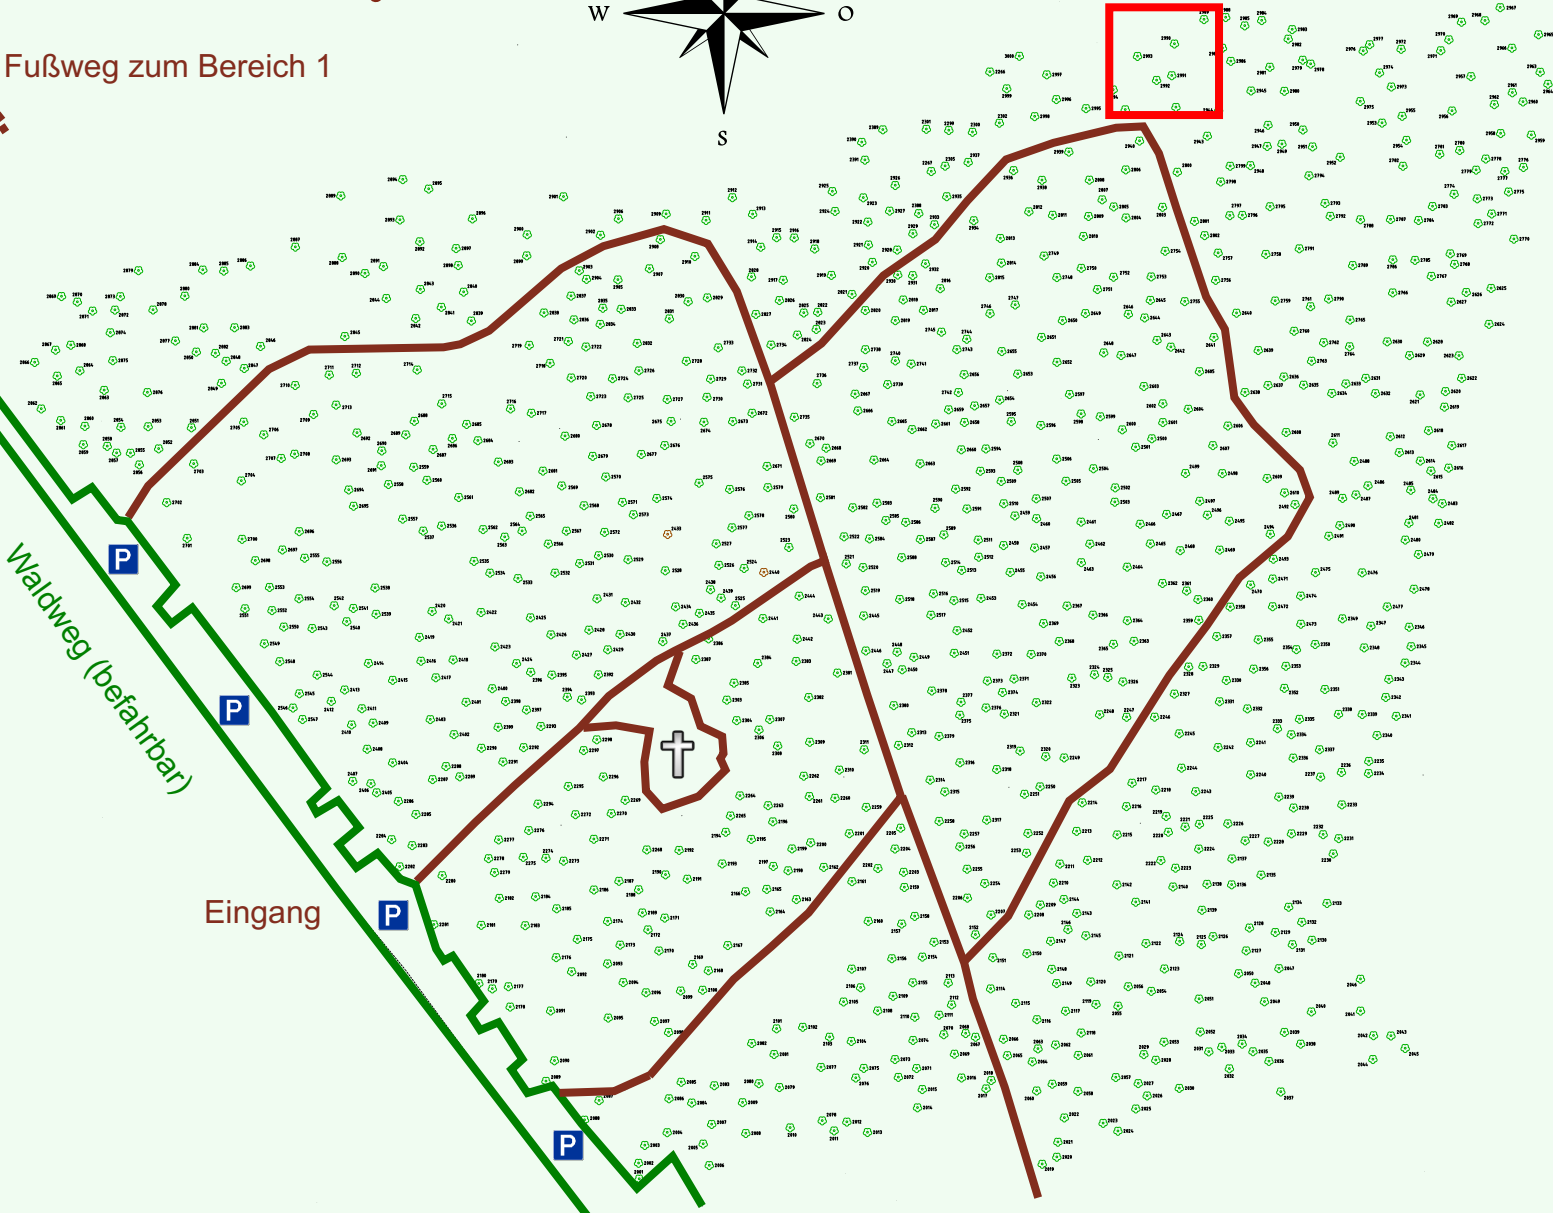

Ruhewald Rhein Hessische Schweiz Bereich 2

Waldweg (befahrbar)

Eingang

Wendehammer

QR Code:
www.ruhewald-rhein Hessische-schweiz.de