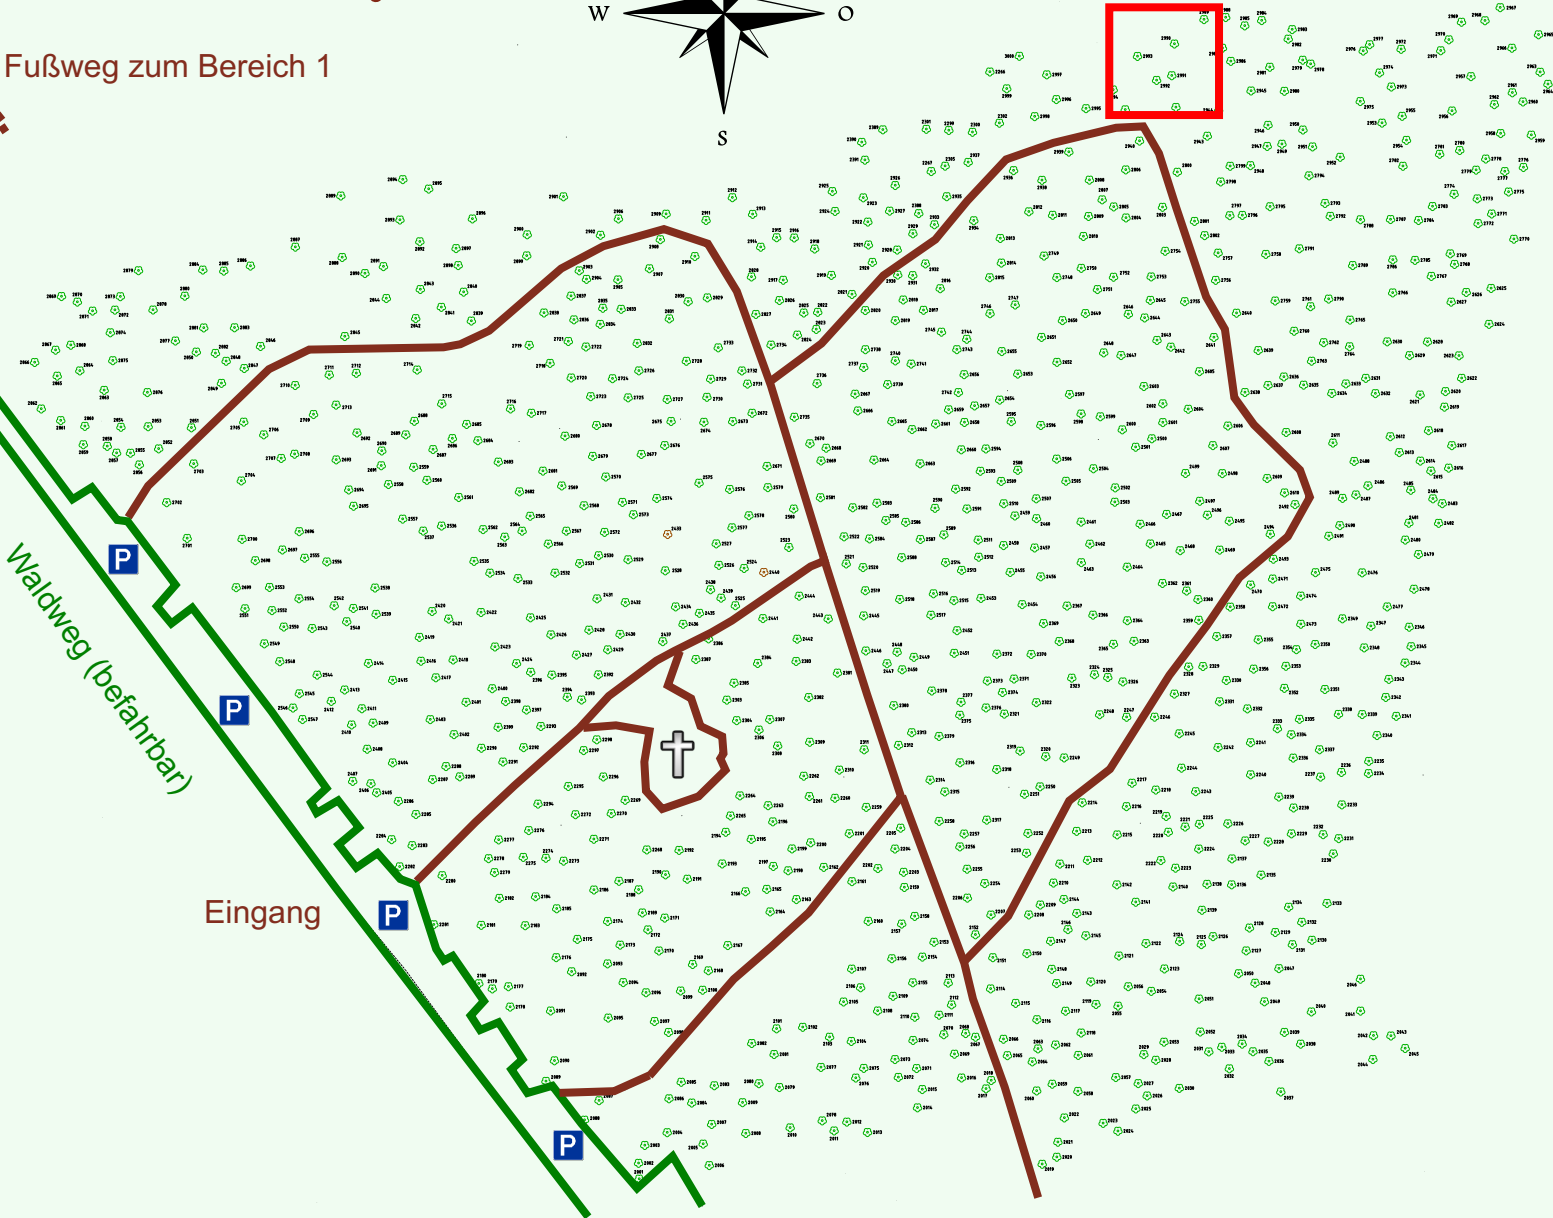

Ruhewald Rhein Hessische Schweiz Bereich 2

Waldweg (befahrbar)

Eingang

Wendehammer

QR Code:
www.ruhewald-rhein Hessische-schweiz.de