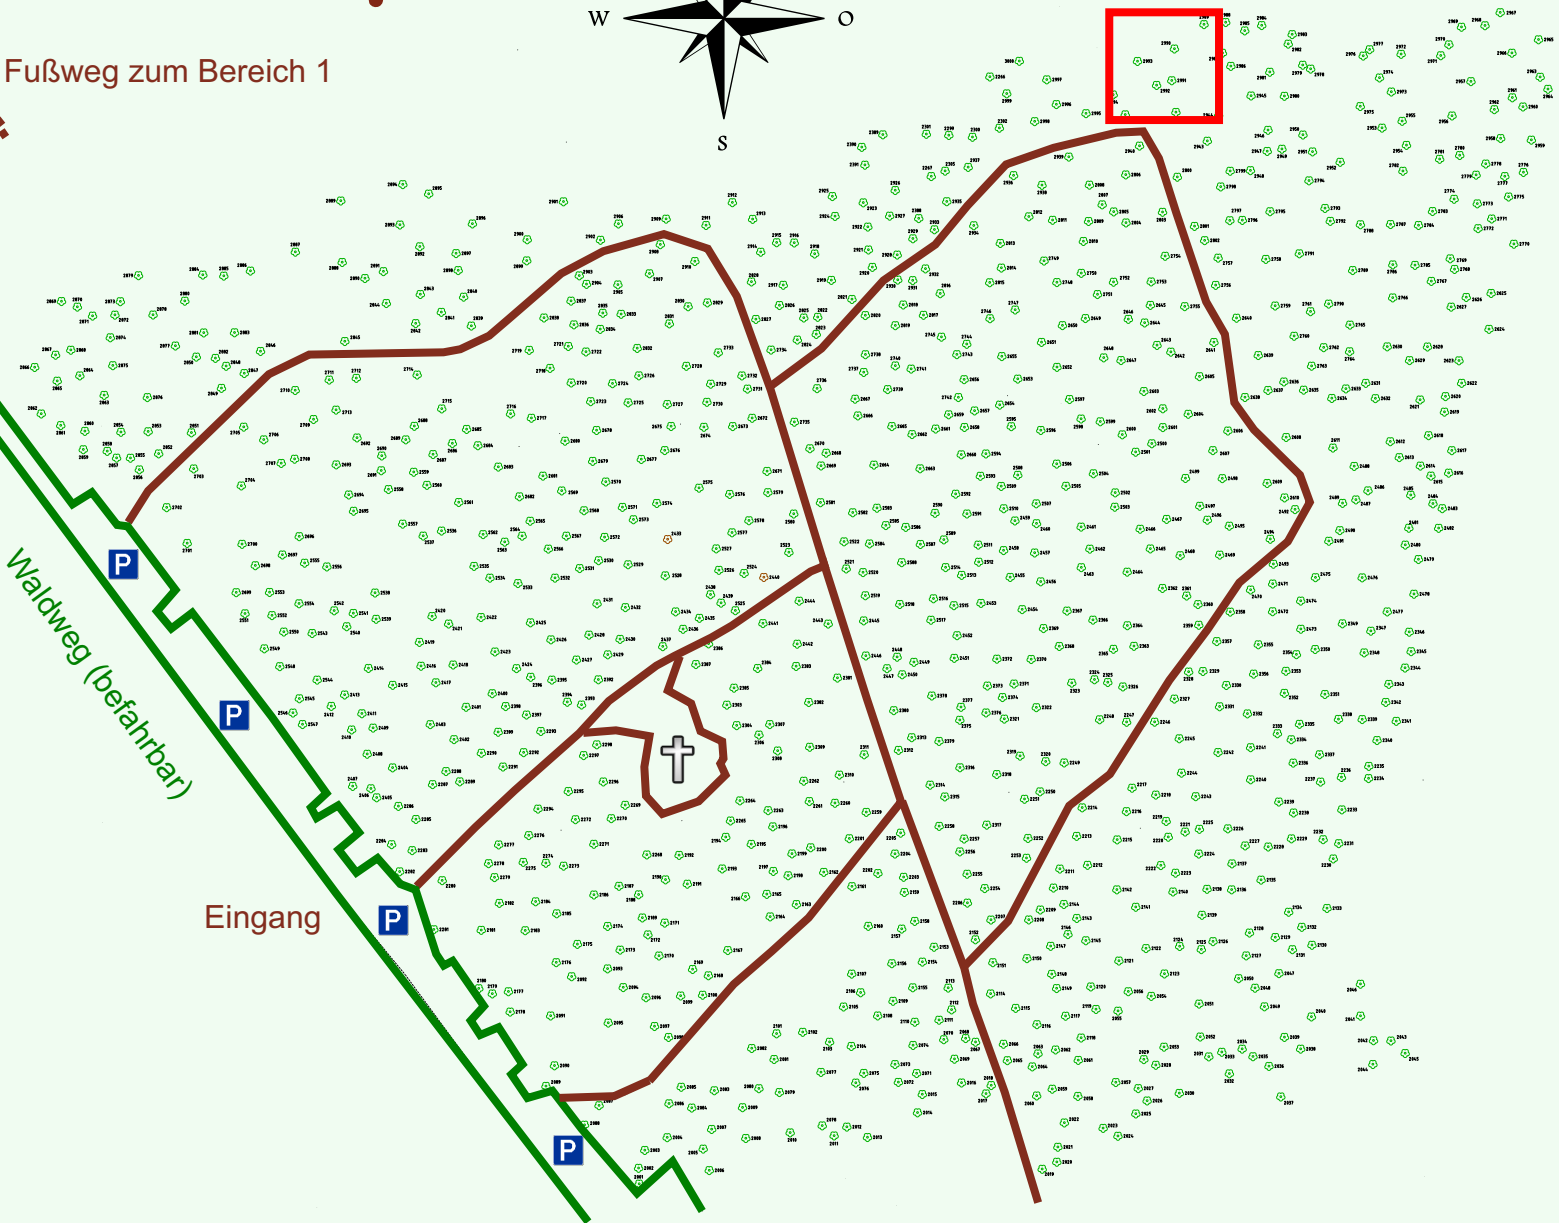

# Ruhewald Rhein Hessische Schweiz Bereich 2

Waldweg (befahrbar)

Eingang

Wendehammer

QR Code:  
[www.ruhewald-rhein Hessische-schweiz.de](http://www.ruhewald-rhein Hessische-schweiz.de)