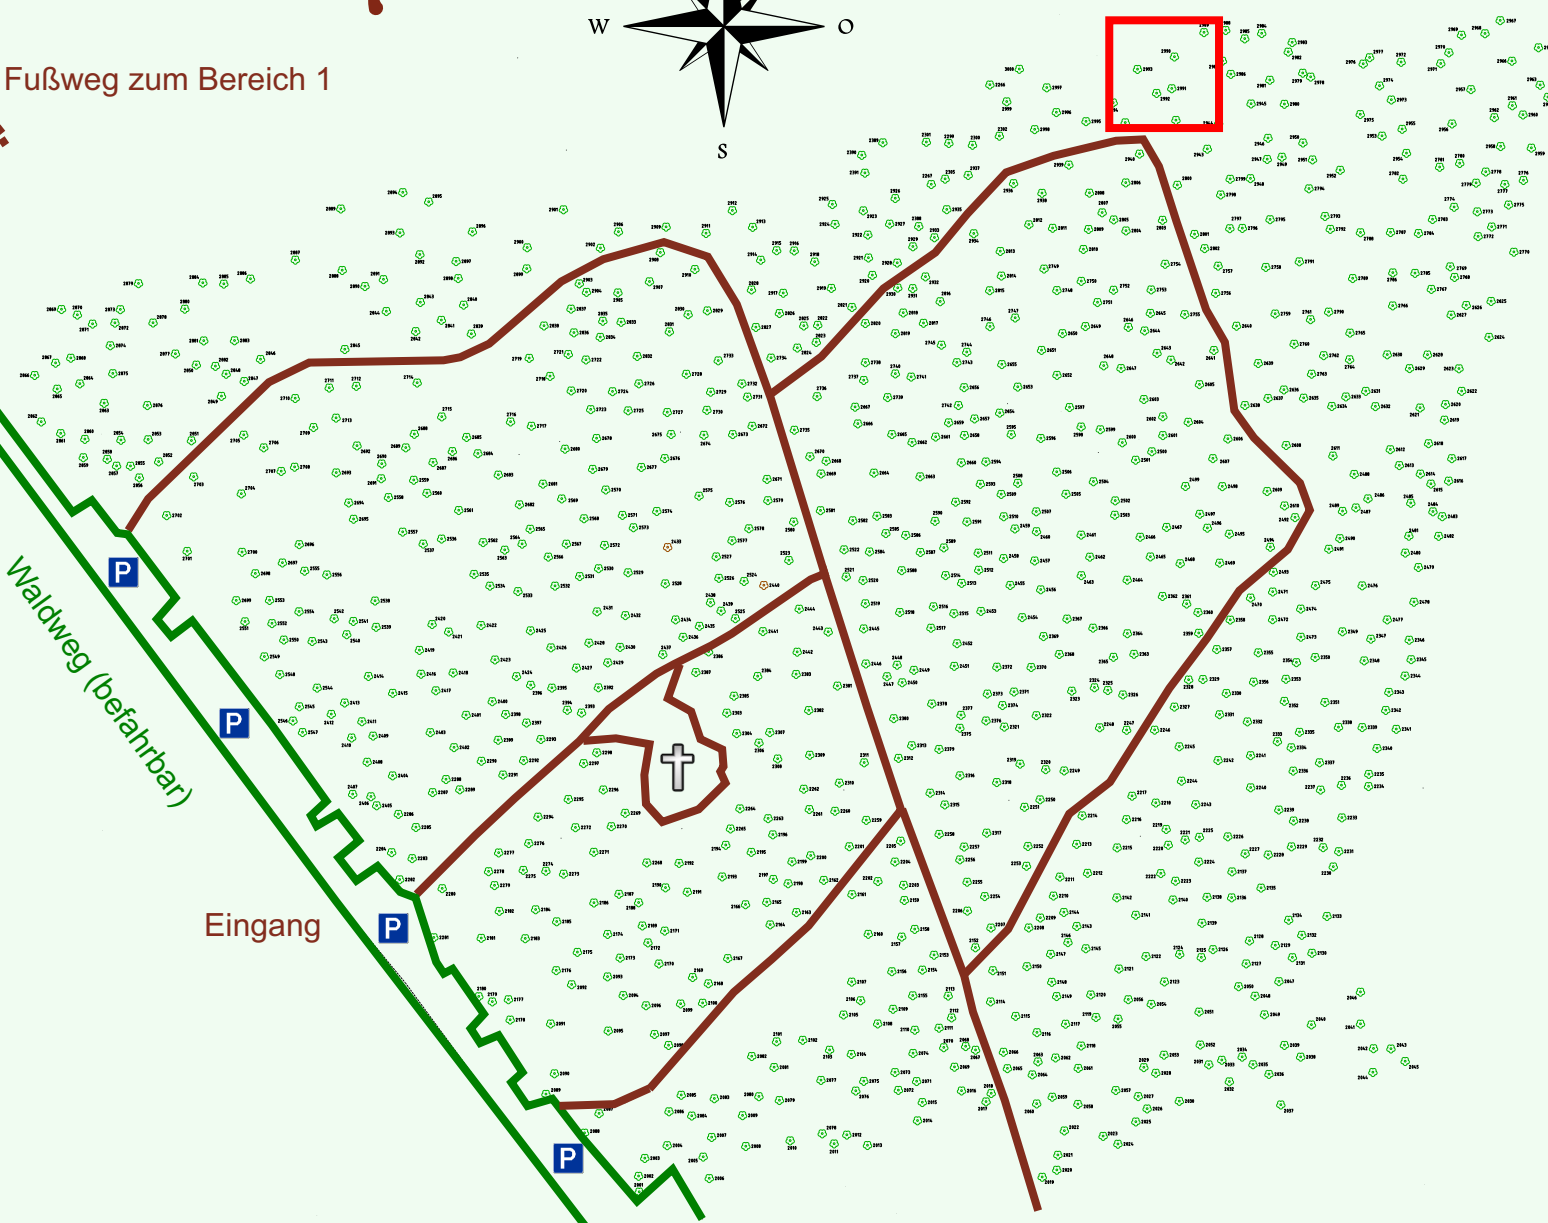

# Ruhewald Rhein Hessische Schweiz Bereich 2

Waldweg (befahrbar)

Eingang

Wendehammer

QR Code:  
[www.ruhewald-rhein Hessische-schweiz.de](http://www.ruhewald-rhein Hessische-schweiz.de)