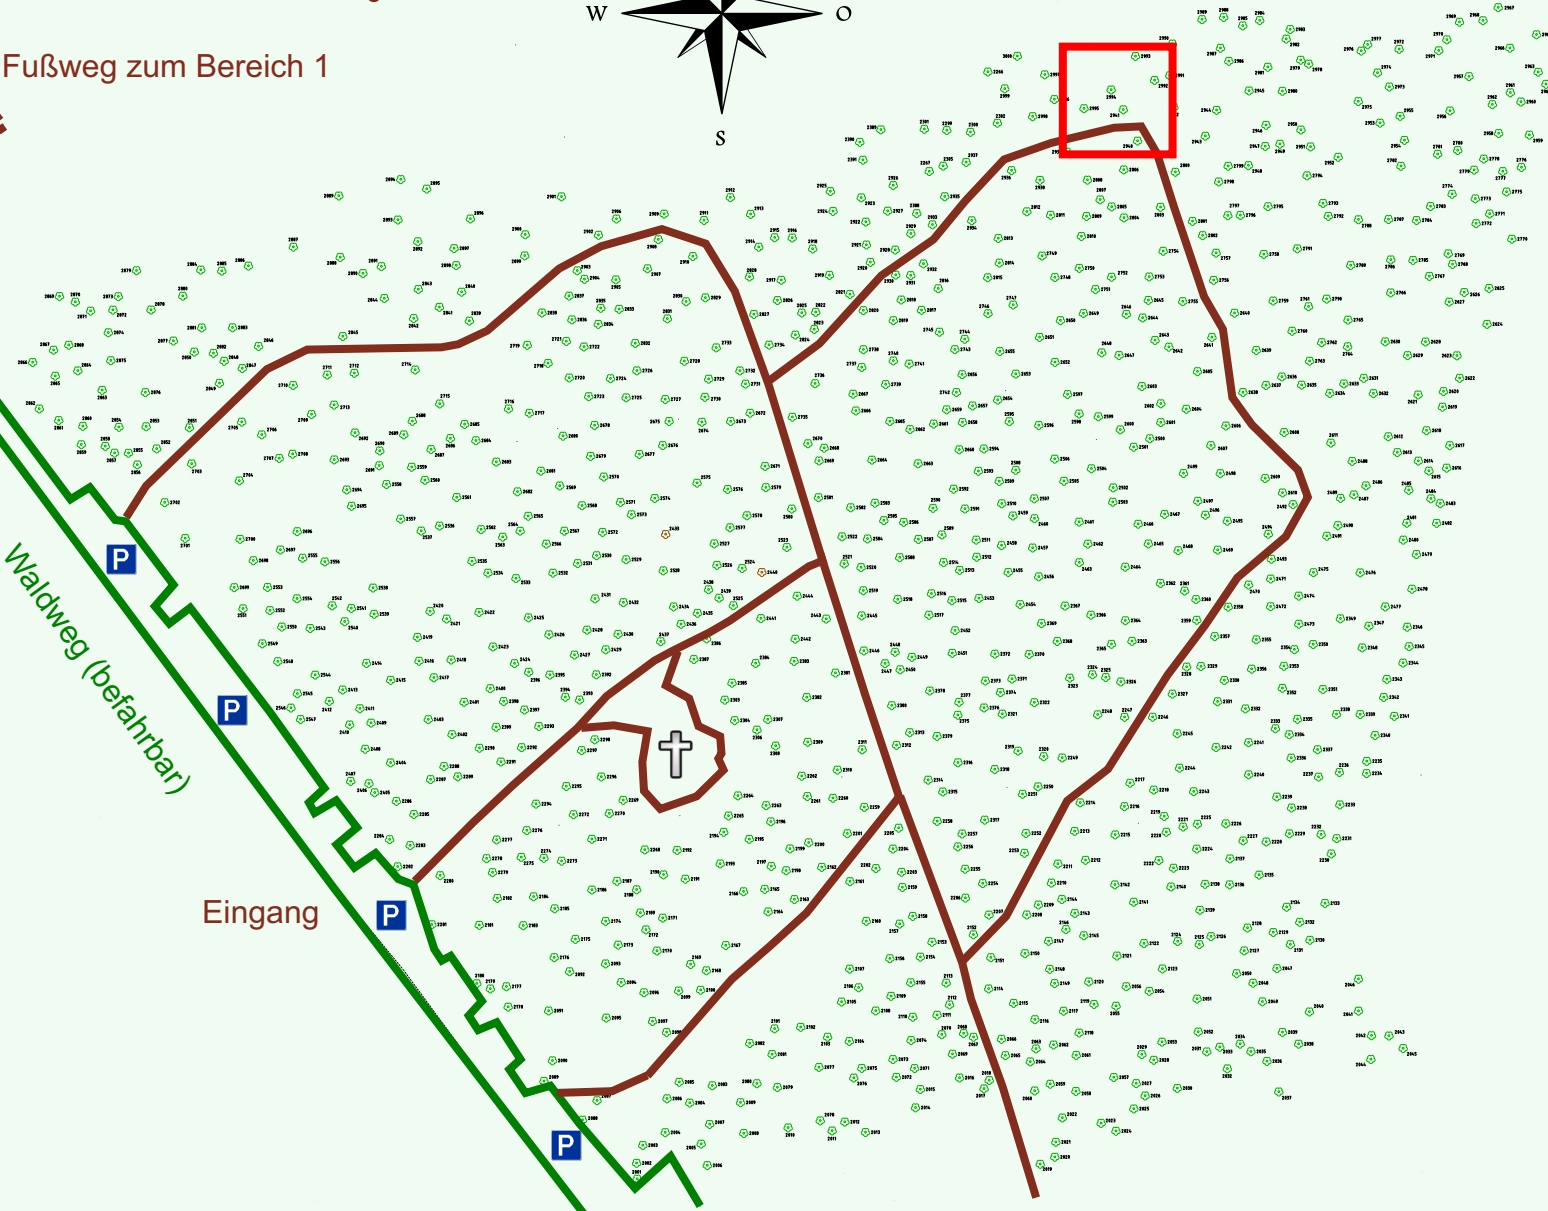

Ruhewald Rhein Hessische Schweiz Bereich 2

Waldweg (befahrbar)

Eingang

Wendehammer

QR Code:
www.ruhewald-rhein Hessische-schweiz.de