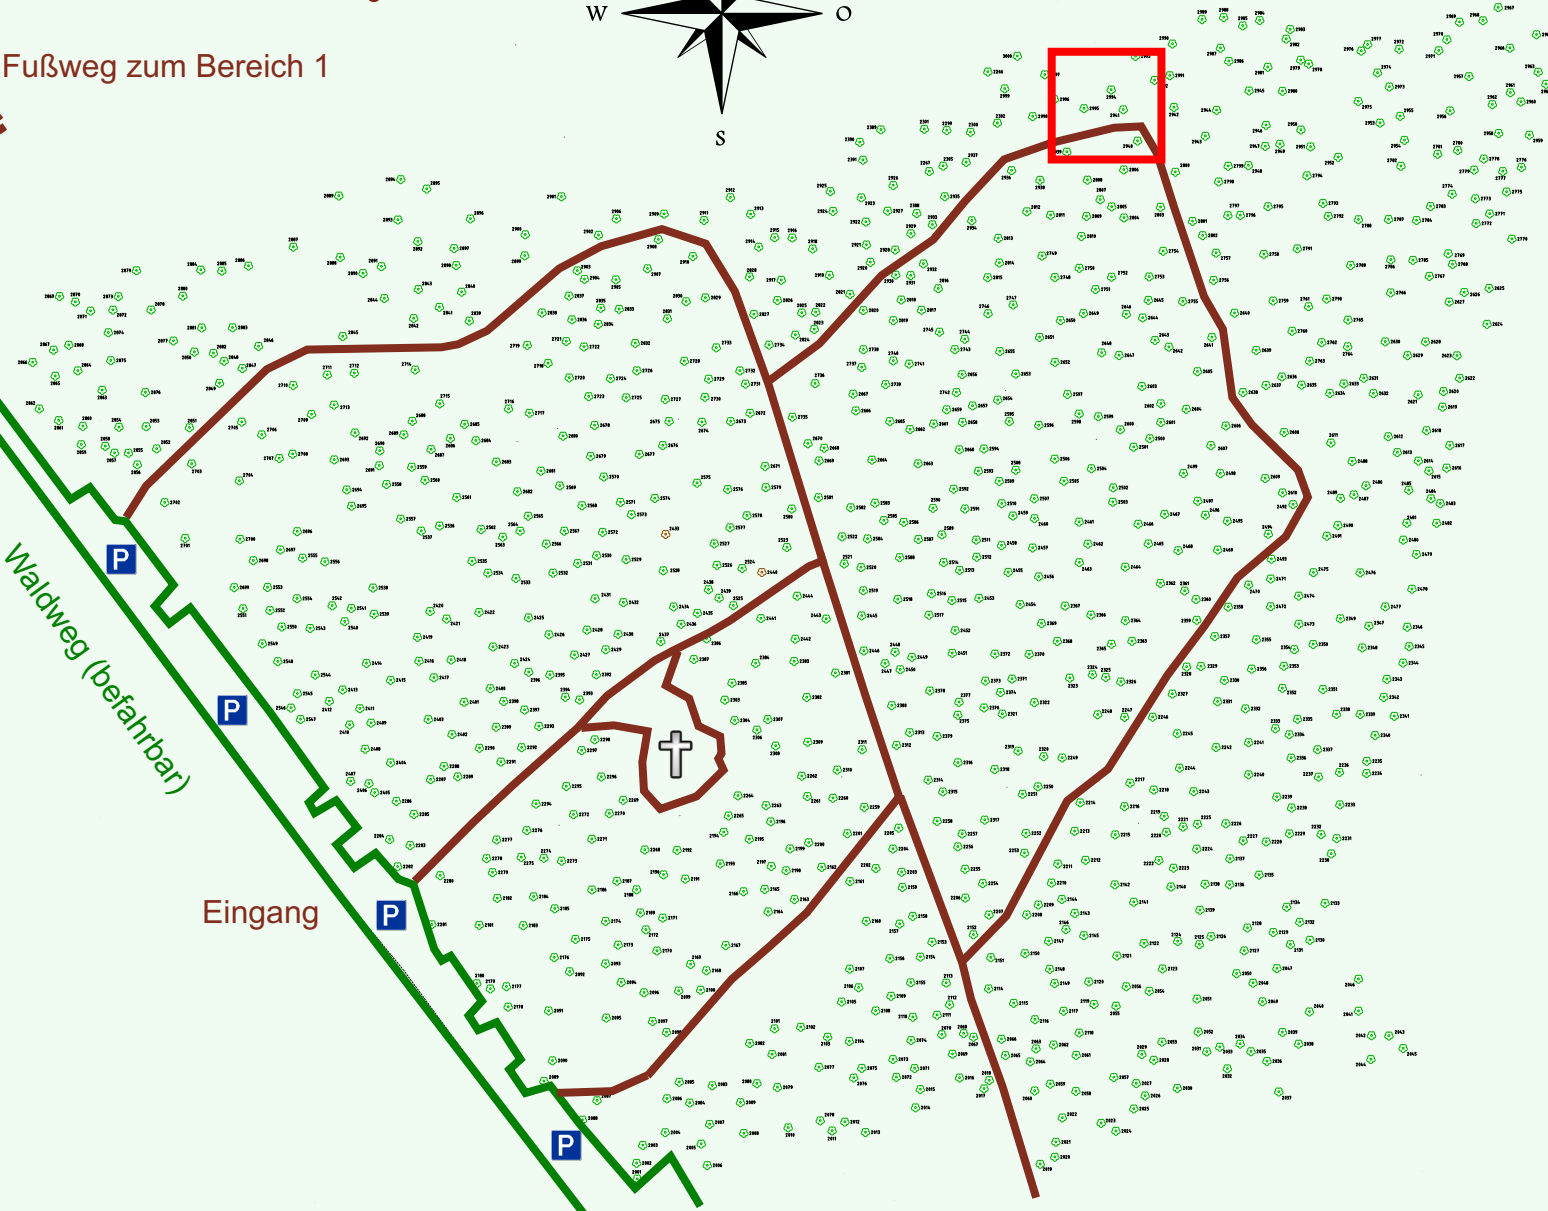

# Ruhewald Rhein Hessische Schweiz Bereich 2

Waldweg (befahrbar)

Eingang

Wendehammer

QR Code:  
[www.ruhewald-rhein Hessische-schweiz.de](http://www.ruhewald-rhein Hessische-schweiz.de)