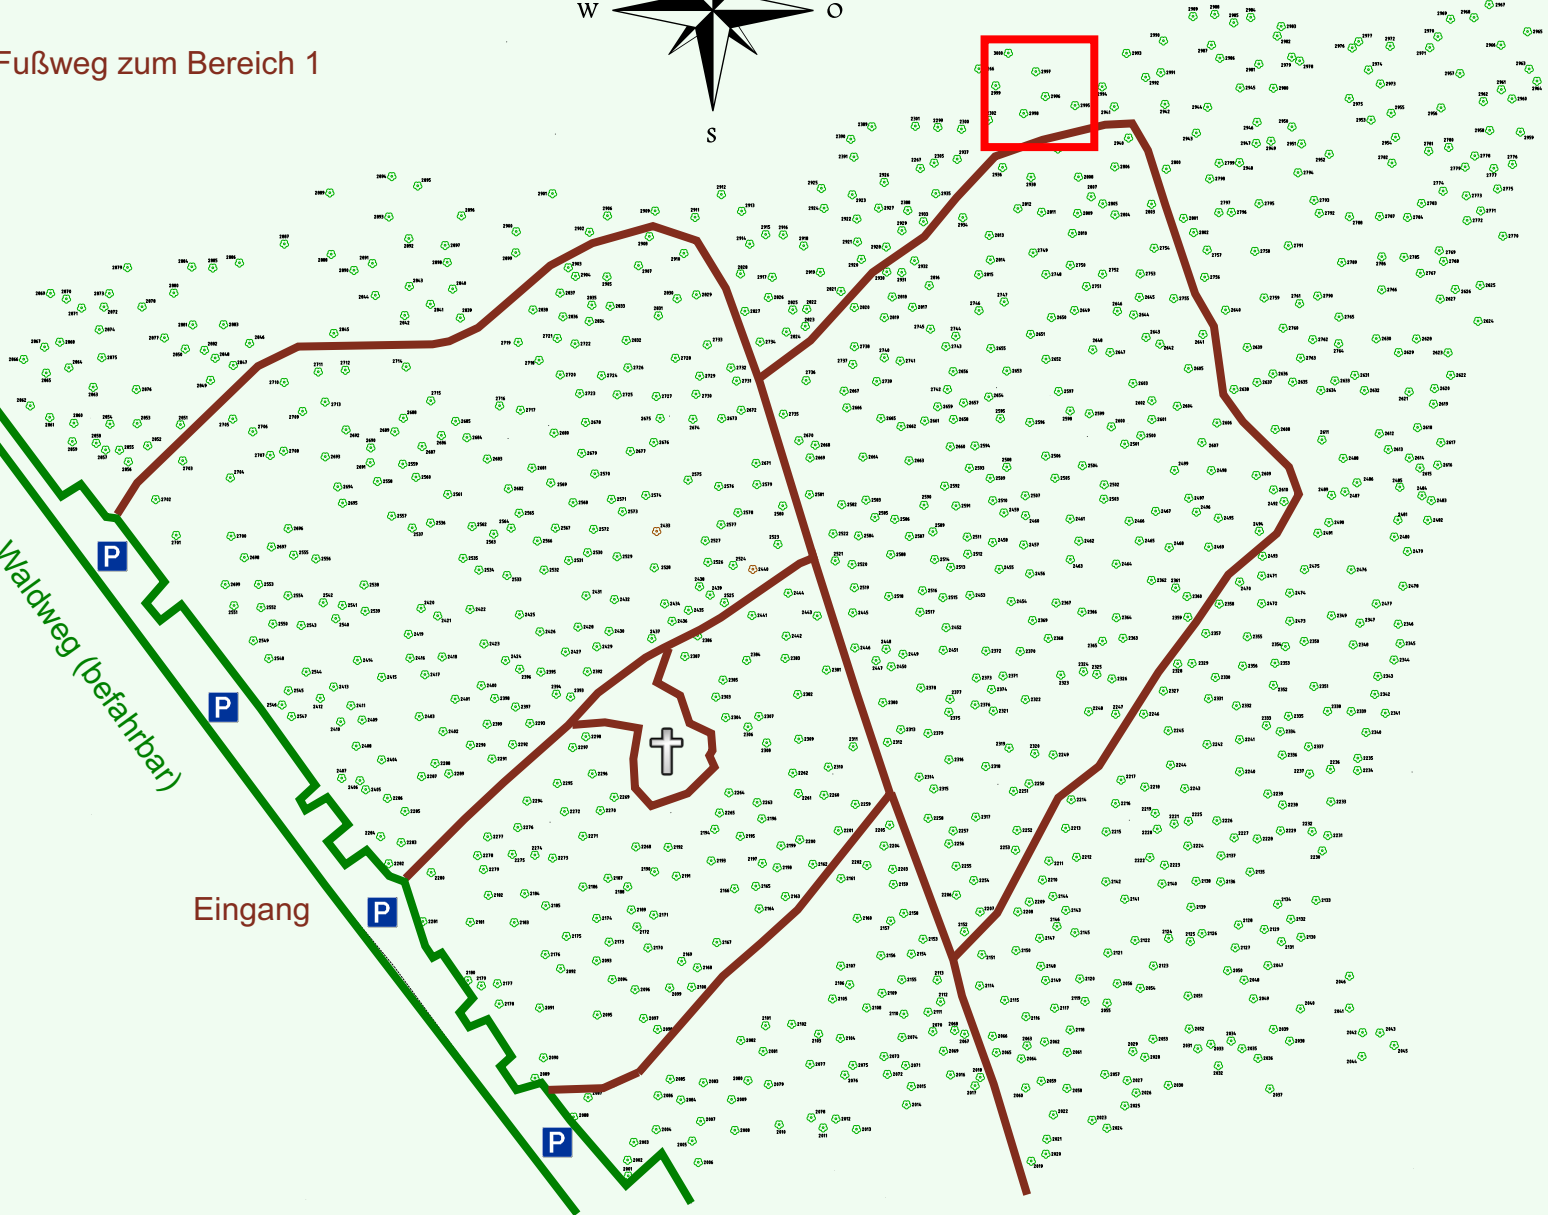

# Ruhewald Rhein Hessische Schweiz Bereich 2

Fußweg zum Bereich 1

Waldweg (befahrbar)

Eingang

Wendehammer

QR Code:  
[www.ruhewald-rhein Hessische-schweiz.de](http://www.ruhewald-rhein Hessische-schweiz.de)