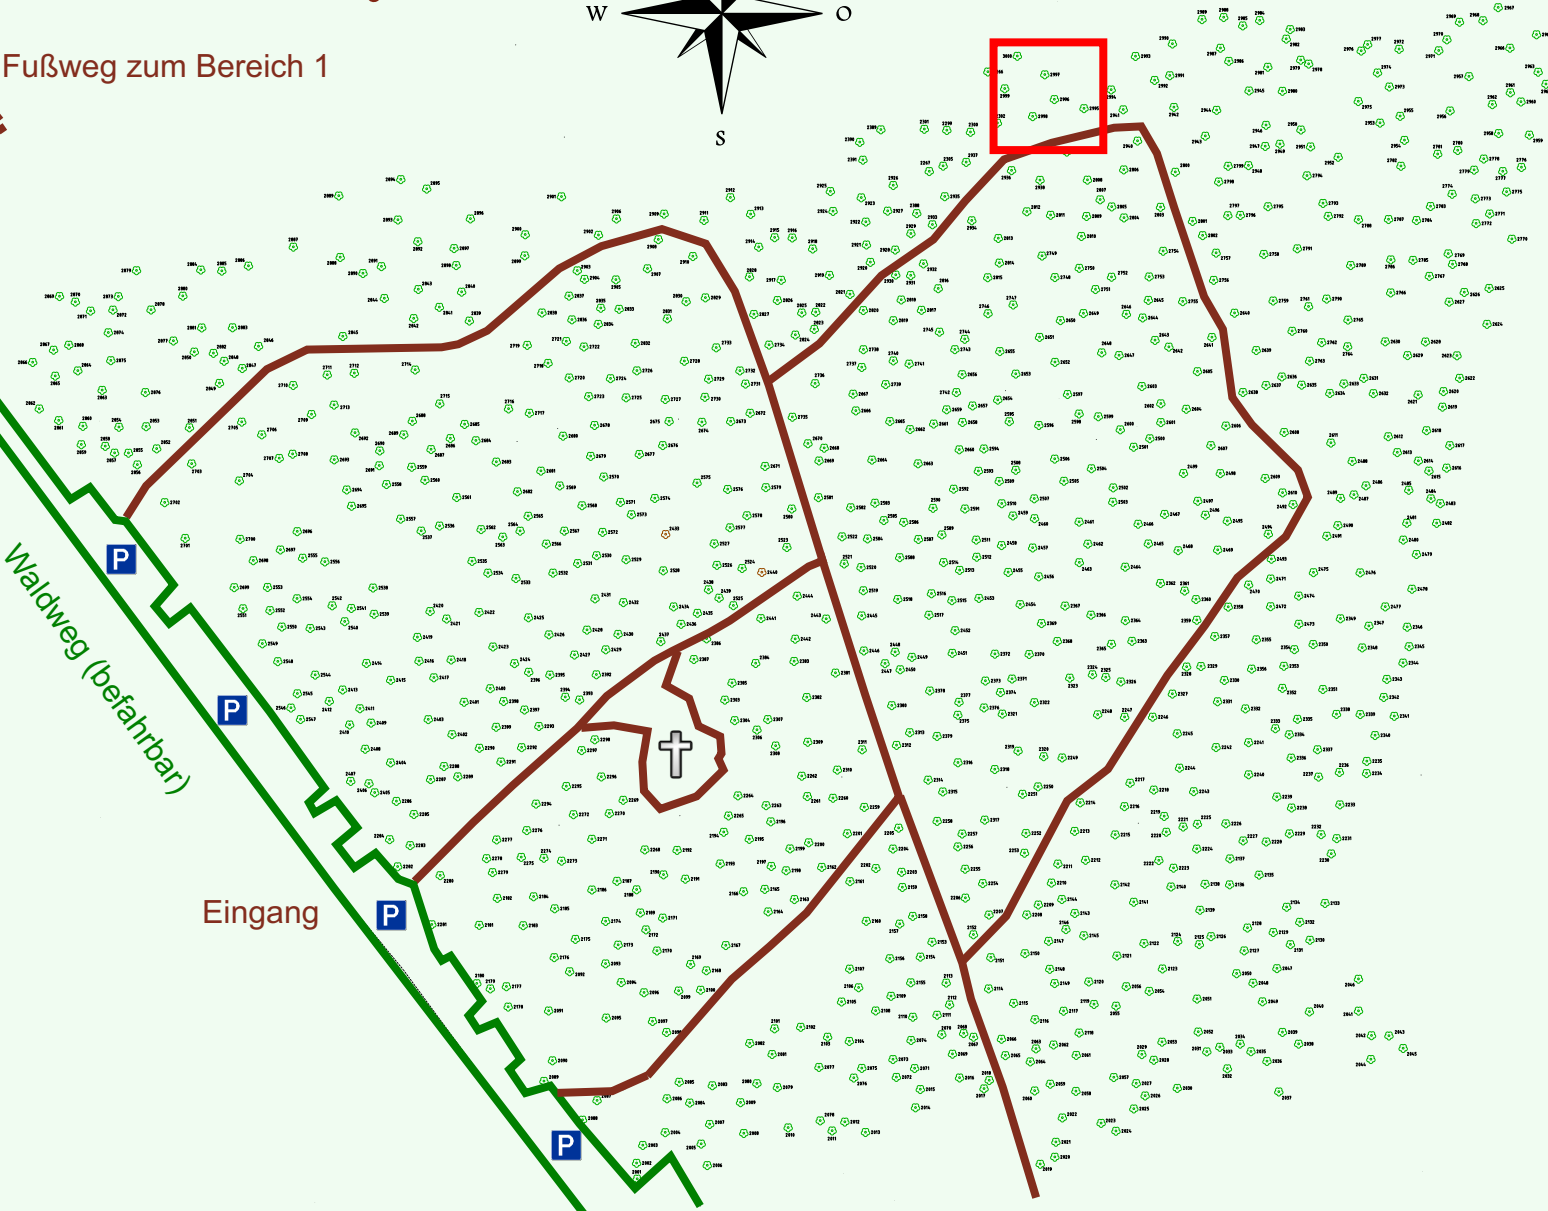

Ruhewald Rhein Hessische Schweiz Bereich 2

Waldweg (befahrbar)

Eingang

Wendehammer

QR Code:
www.ruhewald-rhein Hessische-schweiz.de