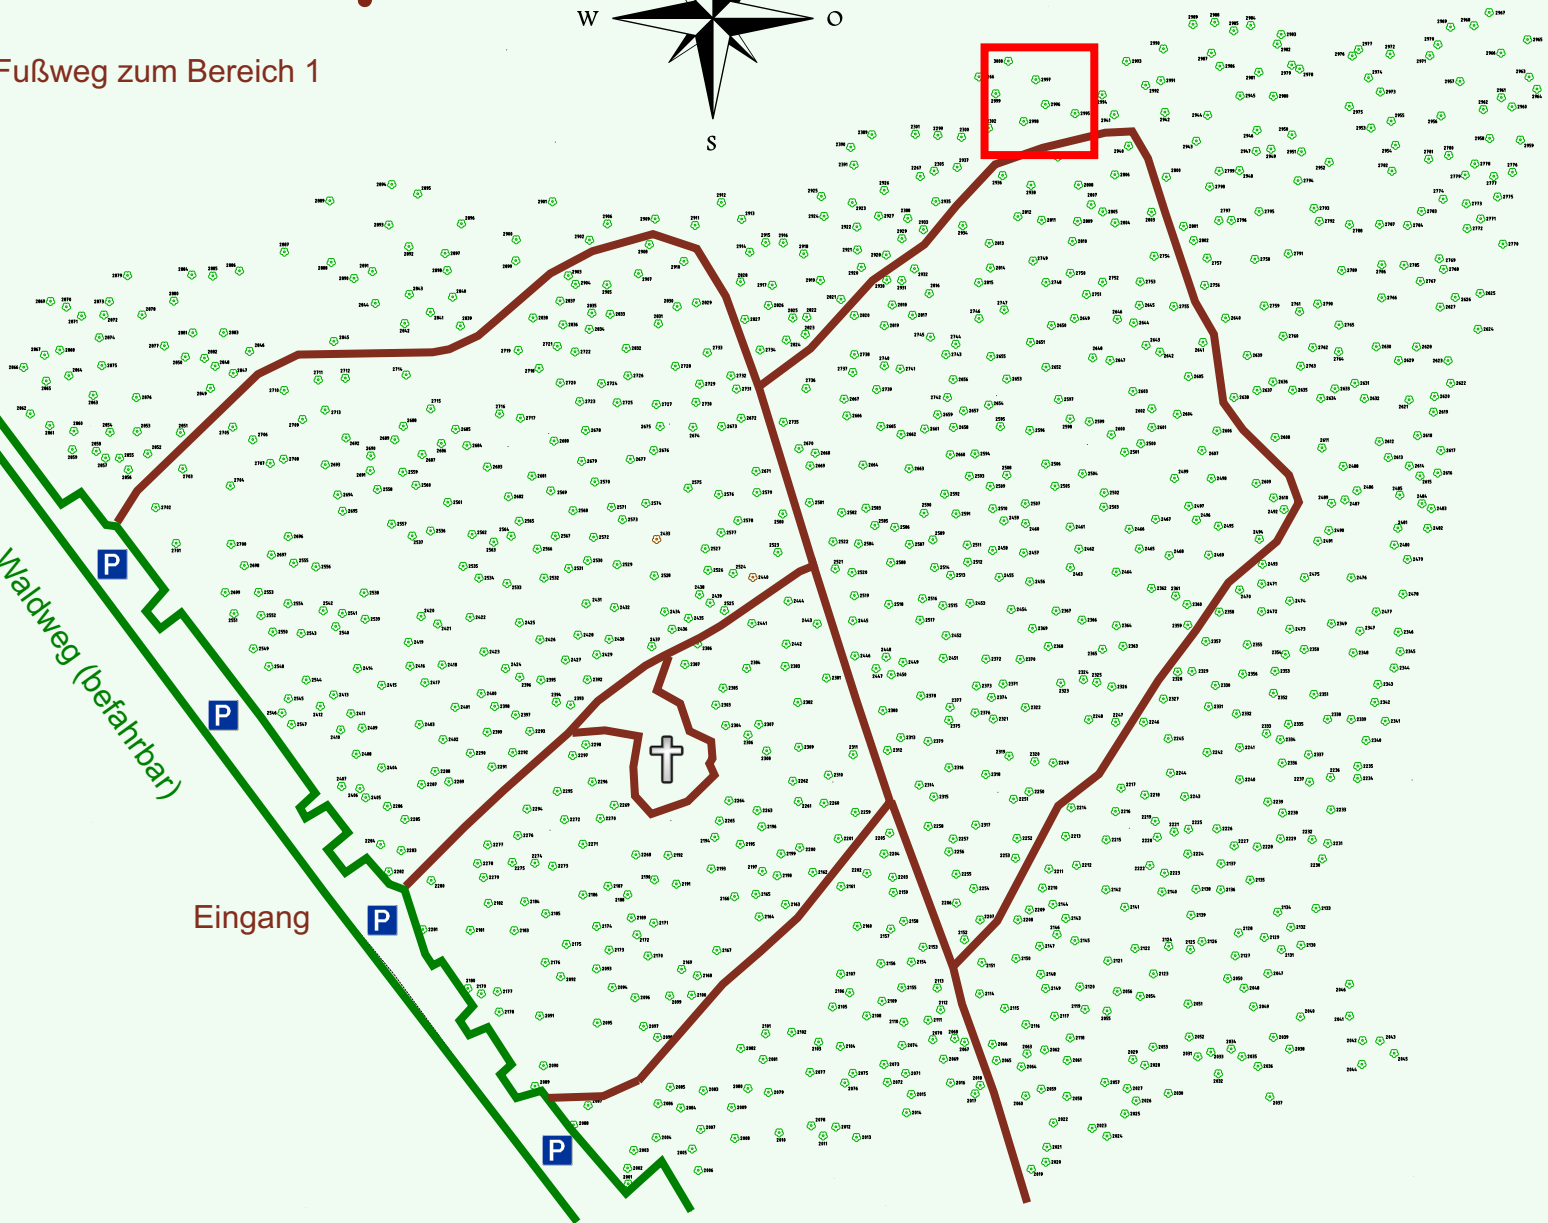

Ruhewald Rhein Hessische Schweiz Bereich 2

Fußweg zum Bereich 1

Waldweg (befahrbar)

Eingang

Wendehammer

QR Code:
www.ruhewald-rhein Hessische-schweiz.de