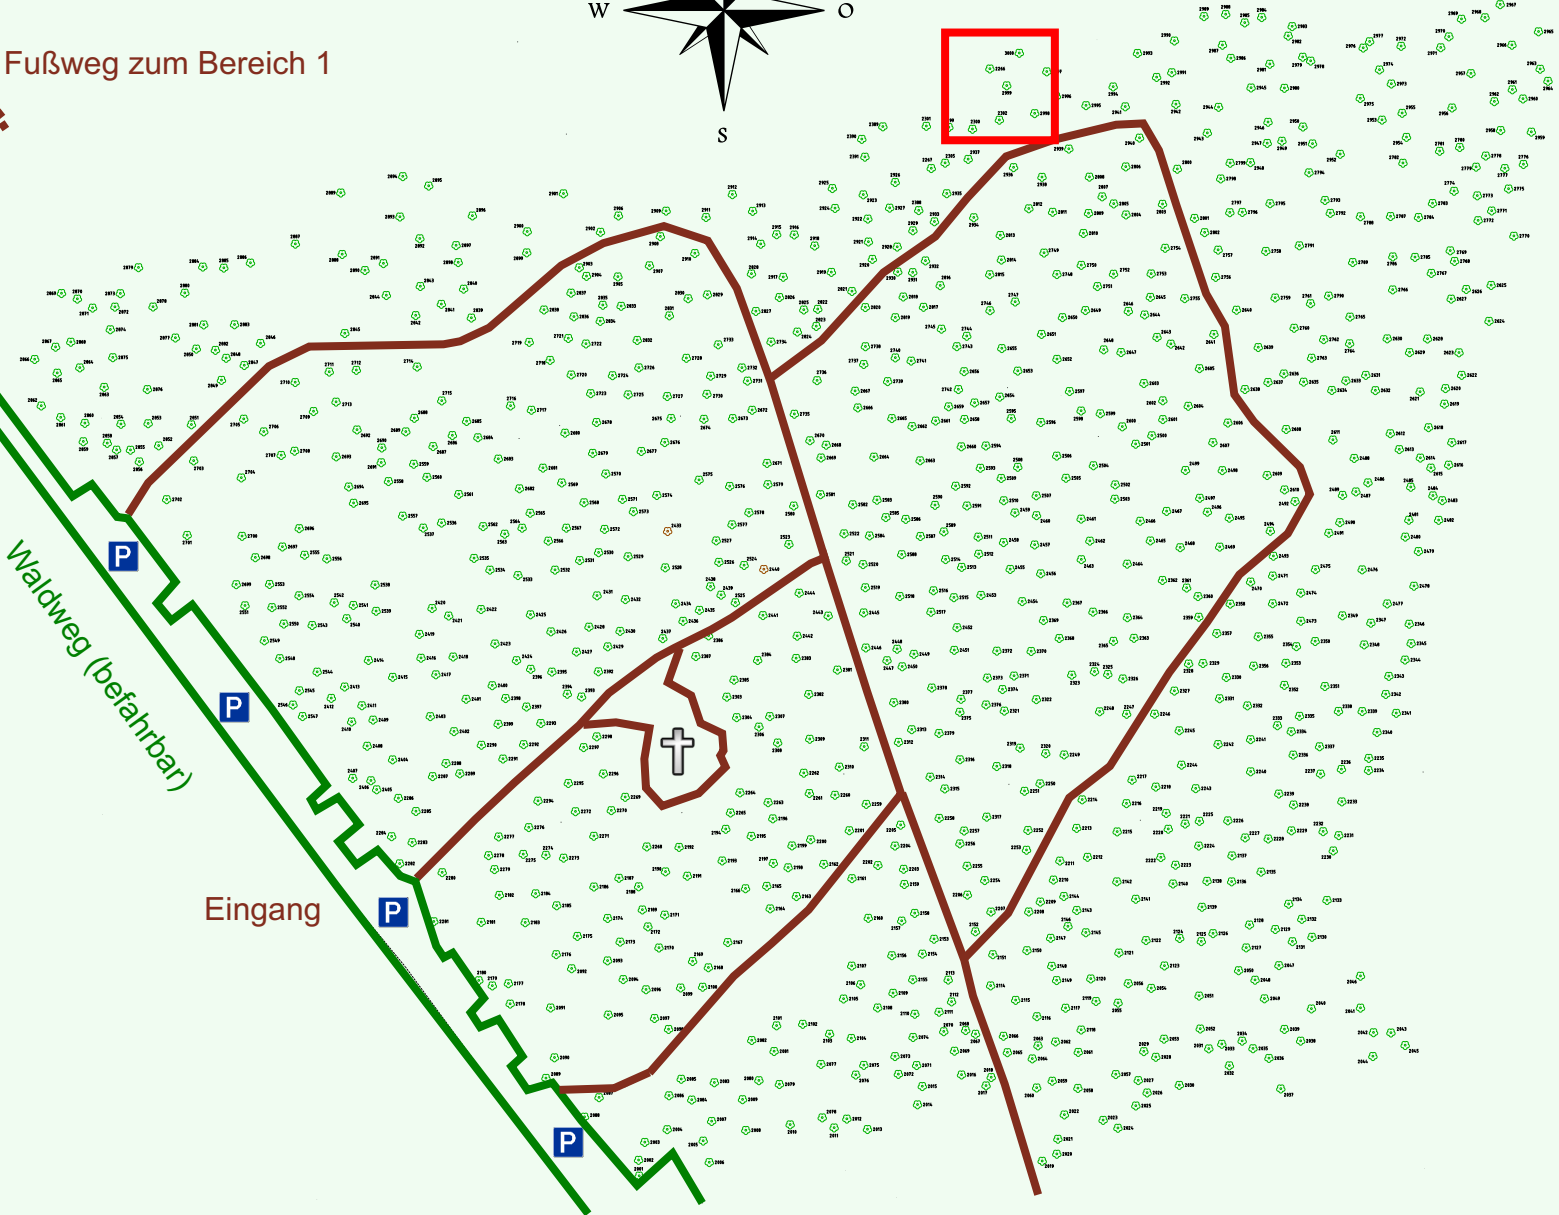

Ruhewald Rhein Hessische Schweiz Bereich 2

Waldweg (befahrbar)

Eingang

Wendehammer

QR Code:
www.ruhewald-rhein Hessische-schweiz.de