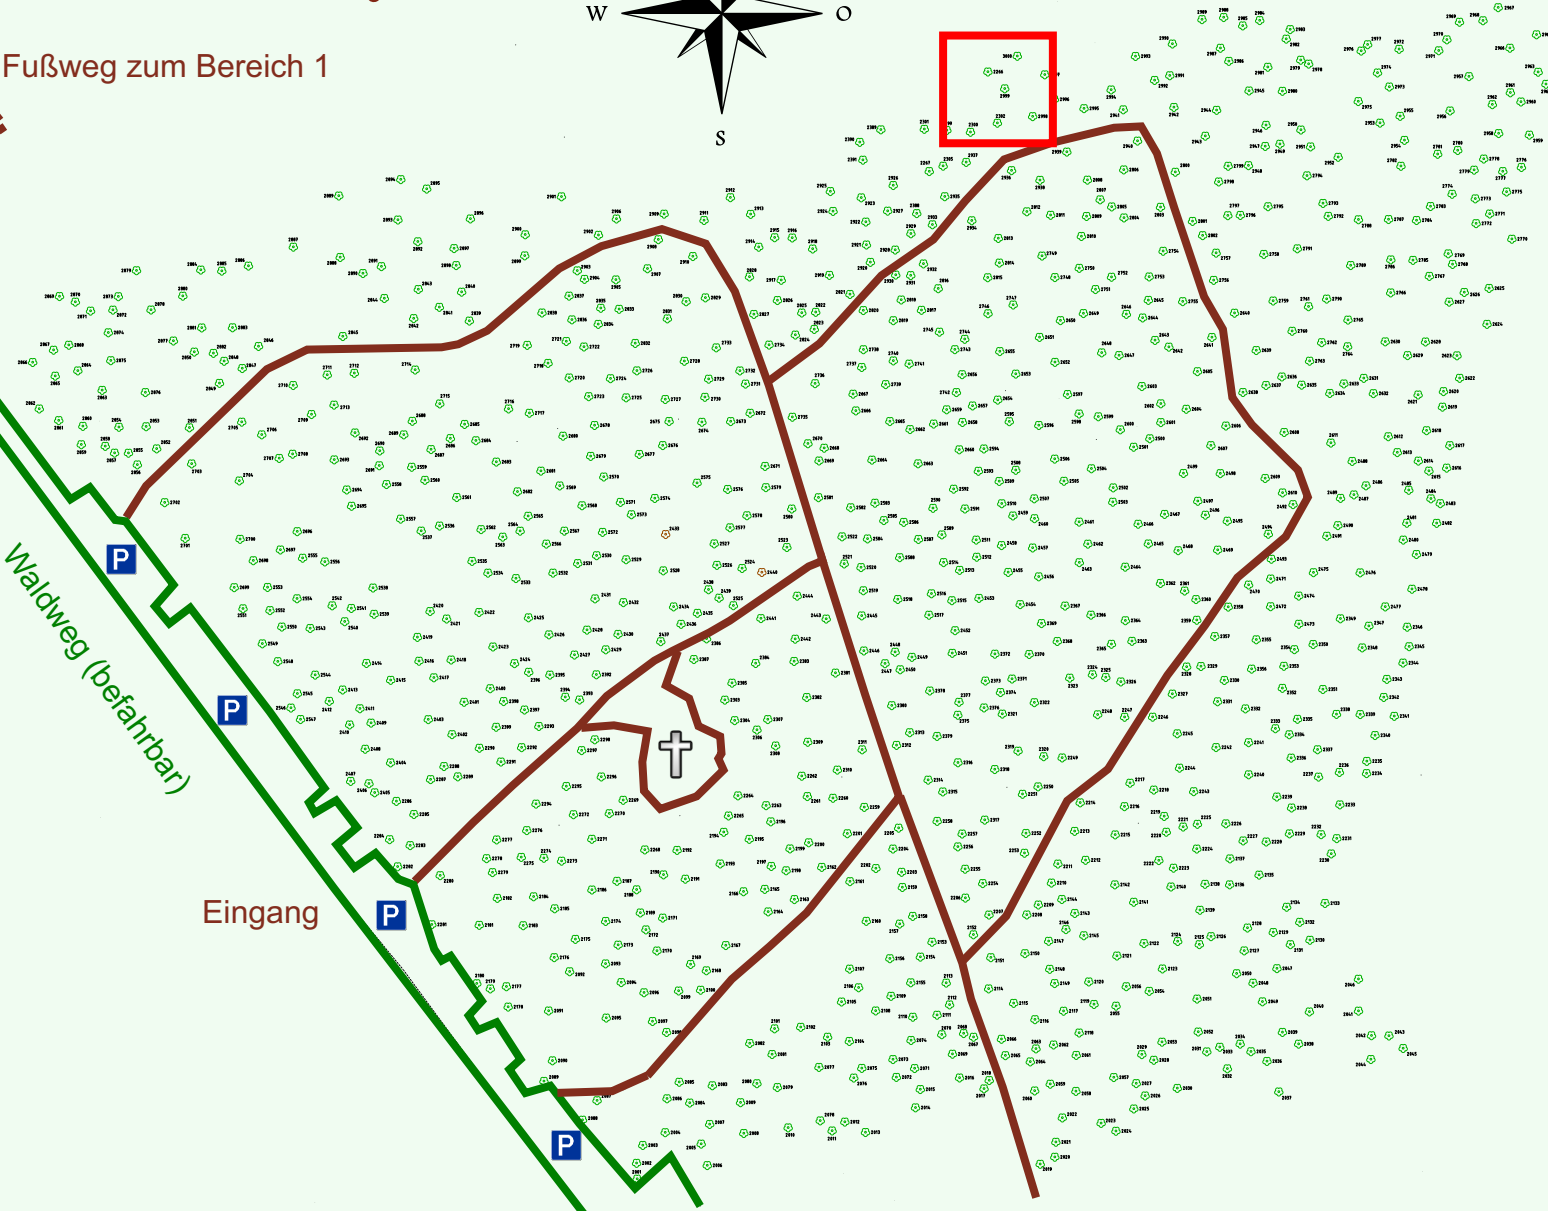

Ruhewald Rhein Hessische Schweiz Bereich 2

Waldweg (befahrbar)

Eingang

Wendehammer

QR Code:
www.ruhewald-rhein Hessische-schweiz.de

3000