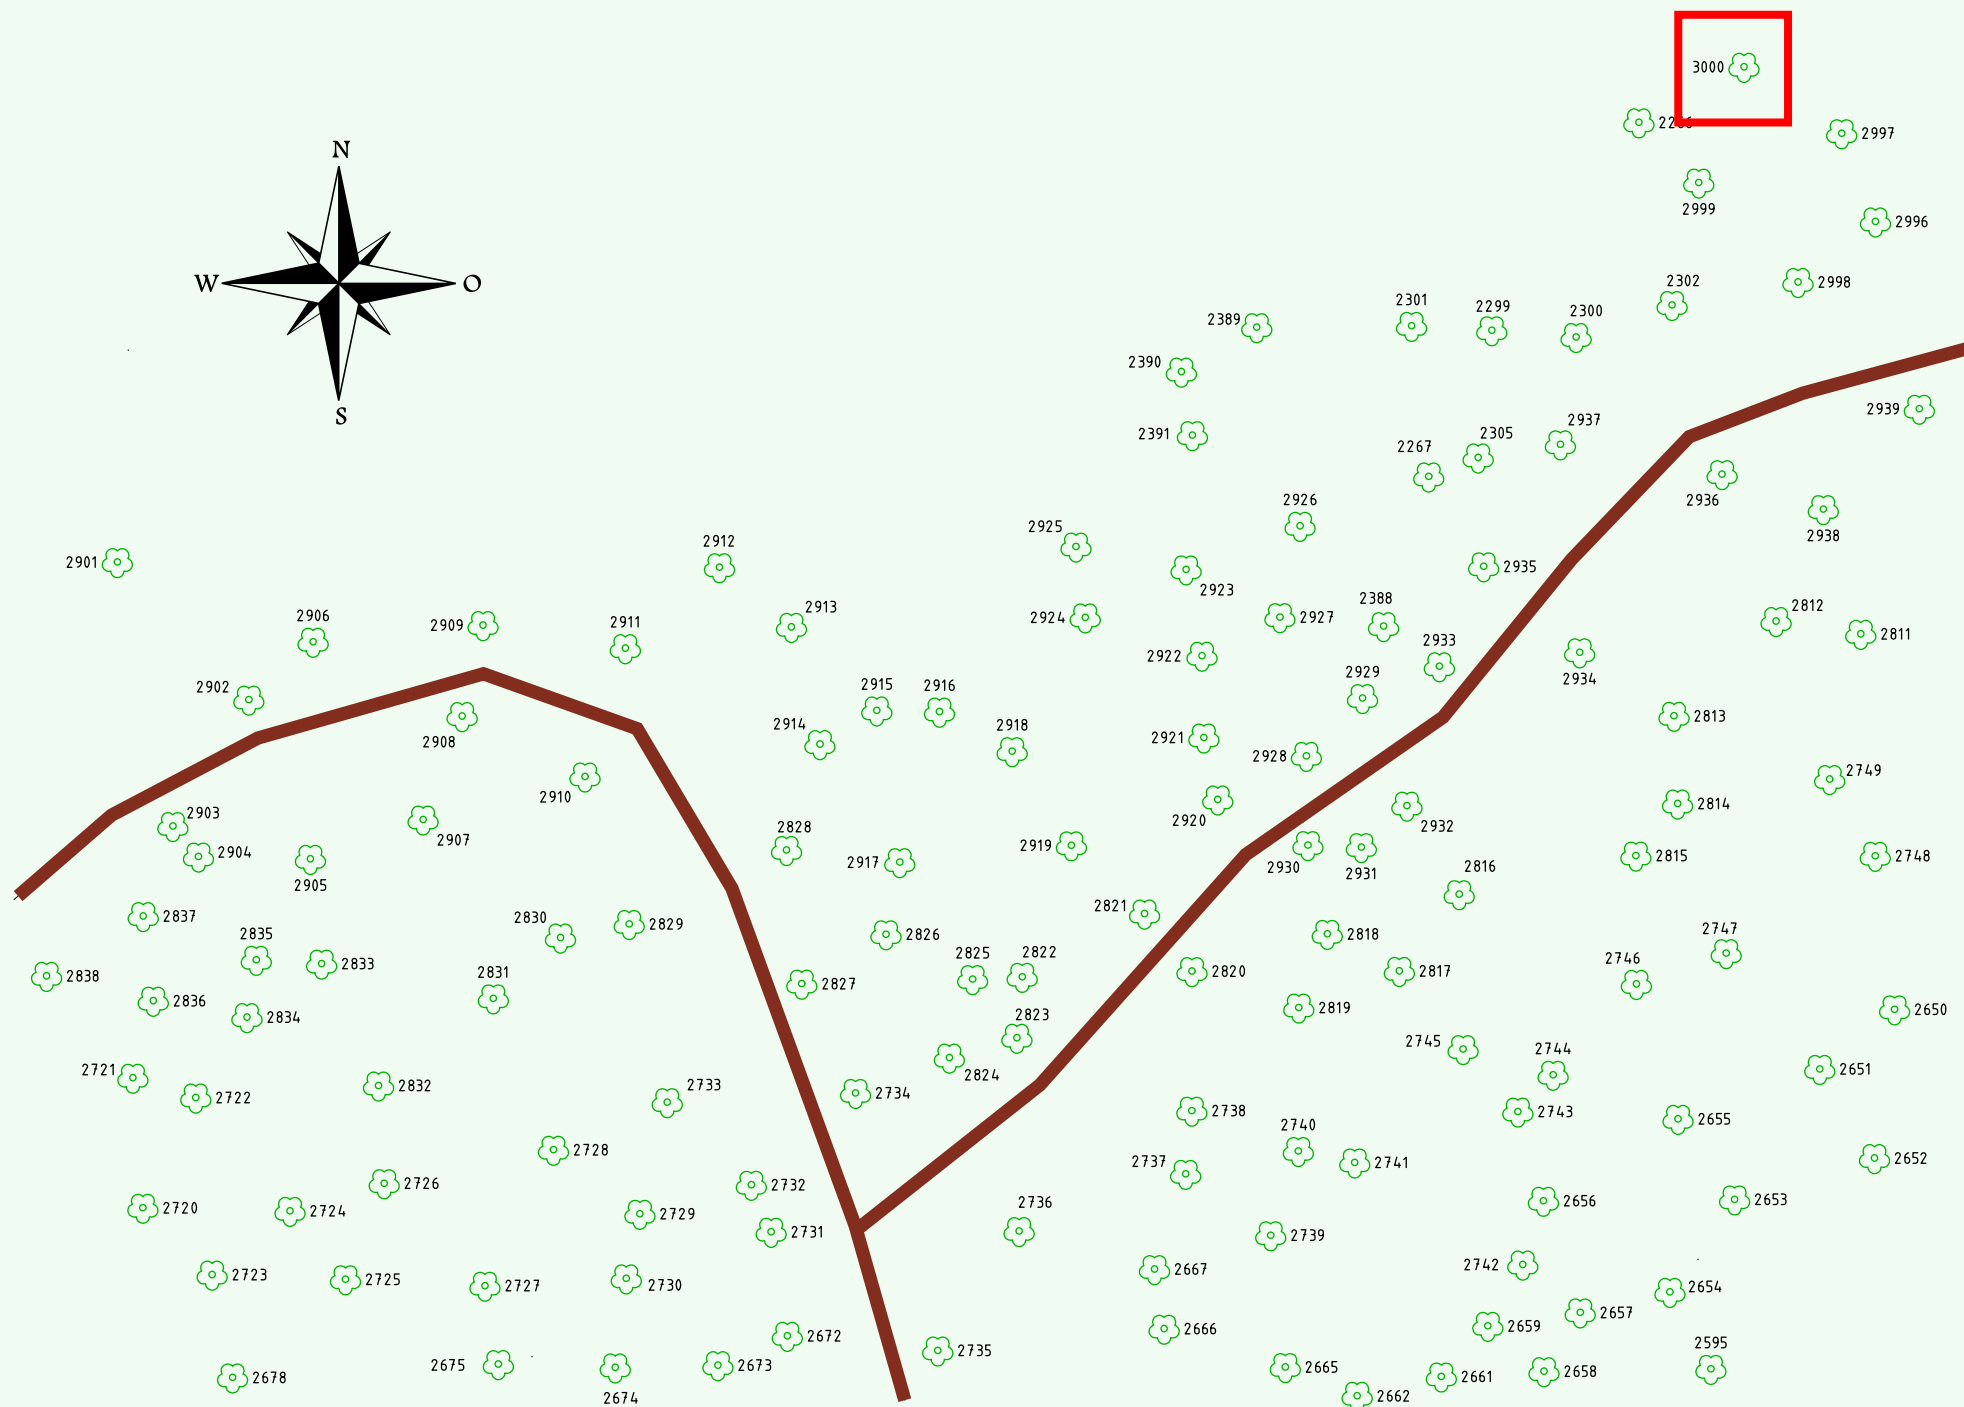

Ruhewald Rhein Hessische Schweiz Bereich 2

Waldweg (befahrbar)

Eingang

Wendehammer

QR Code:
www.ruhewald-rhein Hessische-schweiz.de

3000